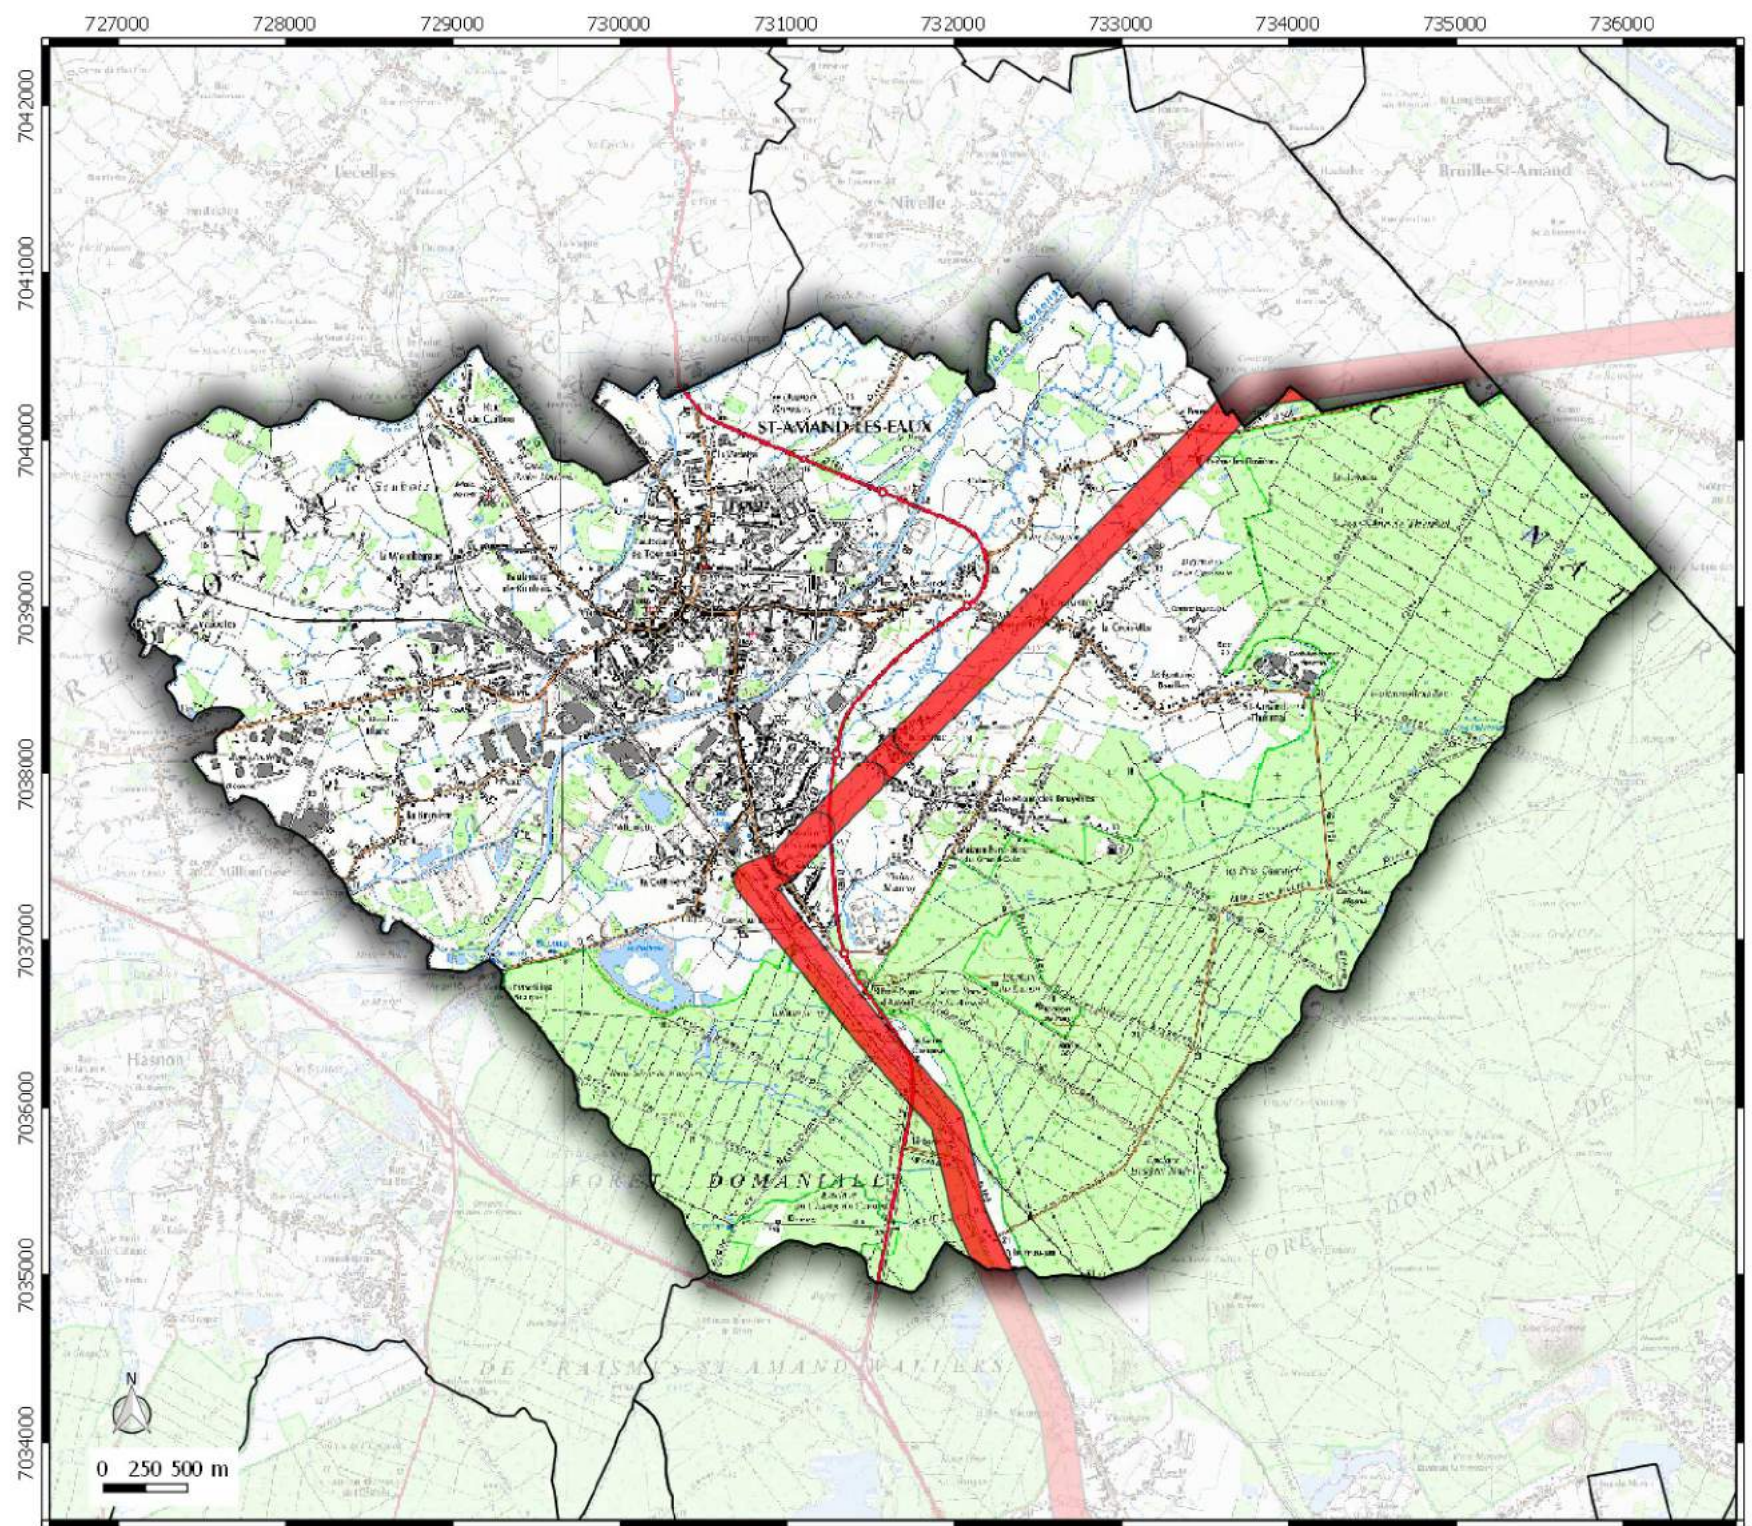

Date de mise à jour : 15/03/2016

**Zone de prudence
autour des lignes
électriques**
commune de
**SAINT-AMAND-
LES-EAUX**

Légende
 Emprise Zone de prudence
autour des lignes électriques

Zone de prudence autour des lignes électriques commune de **DENAIN**