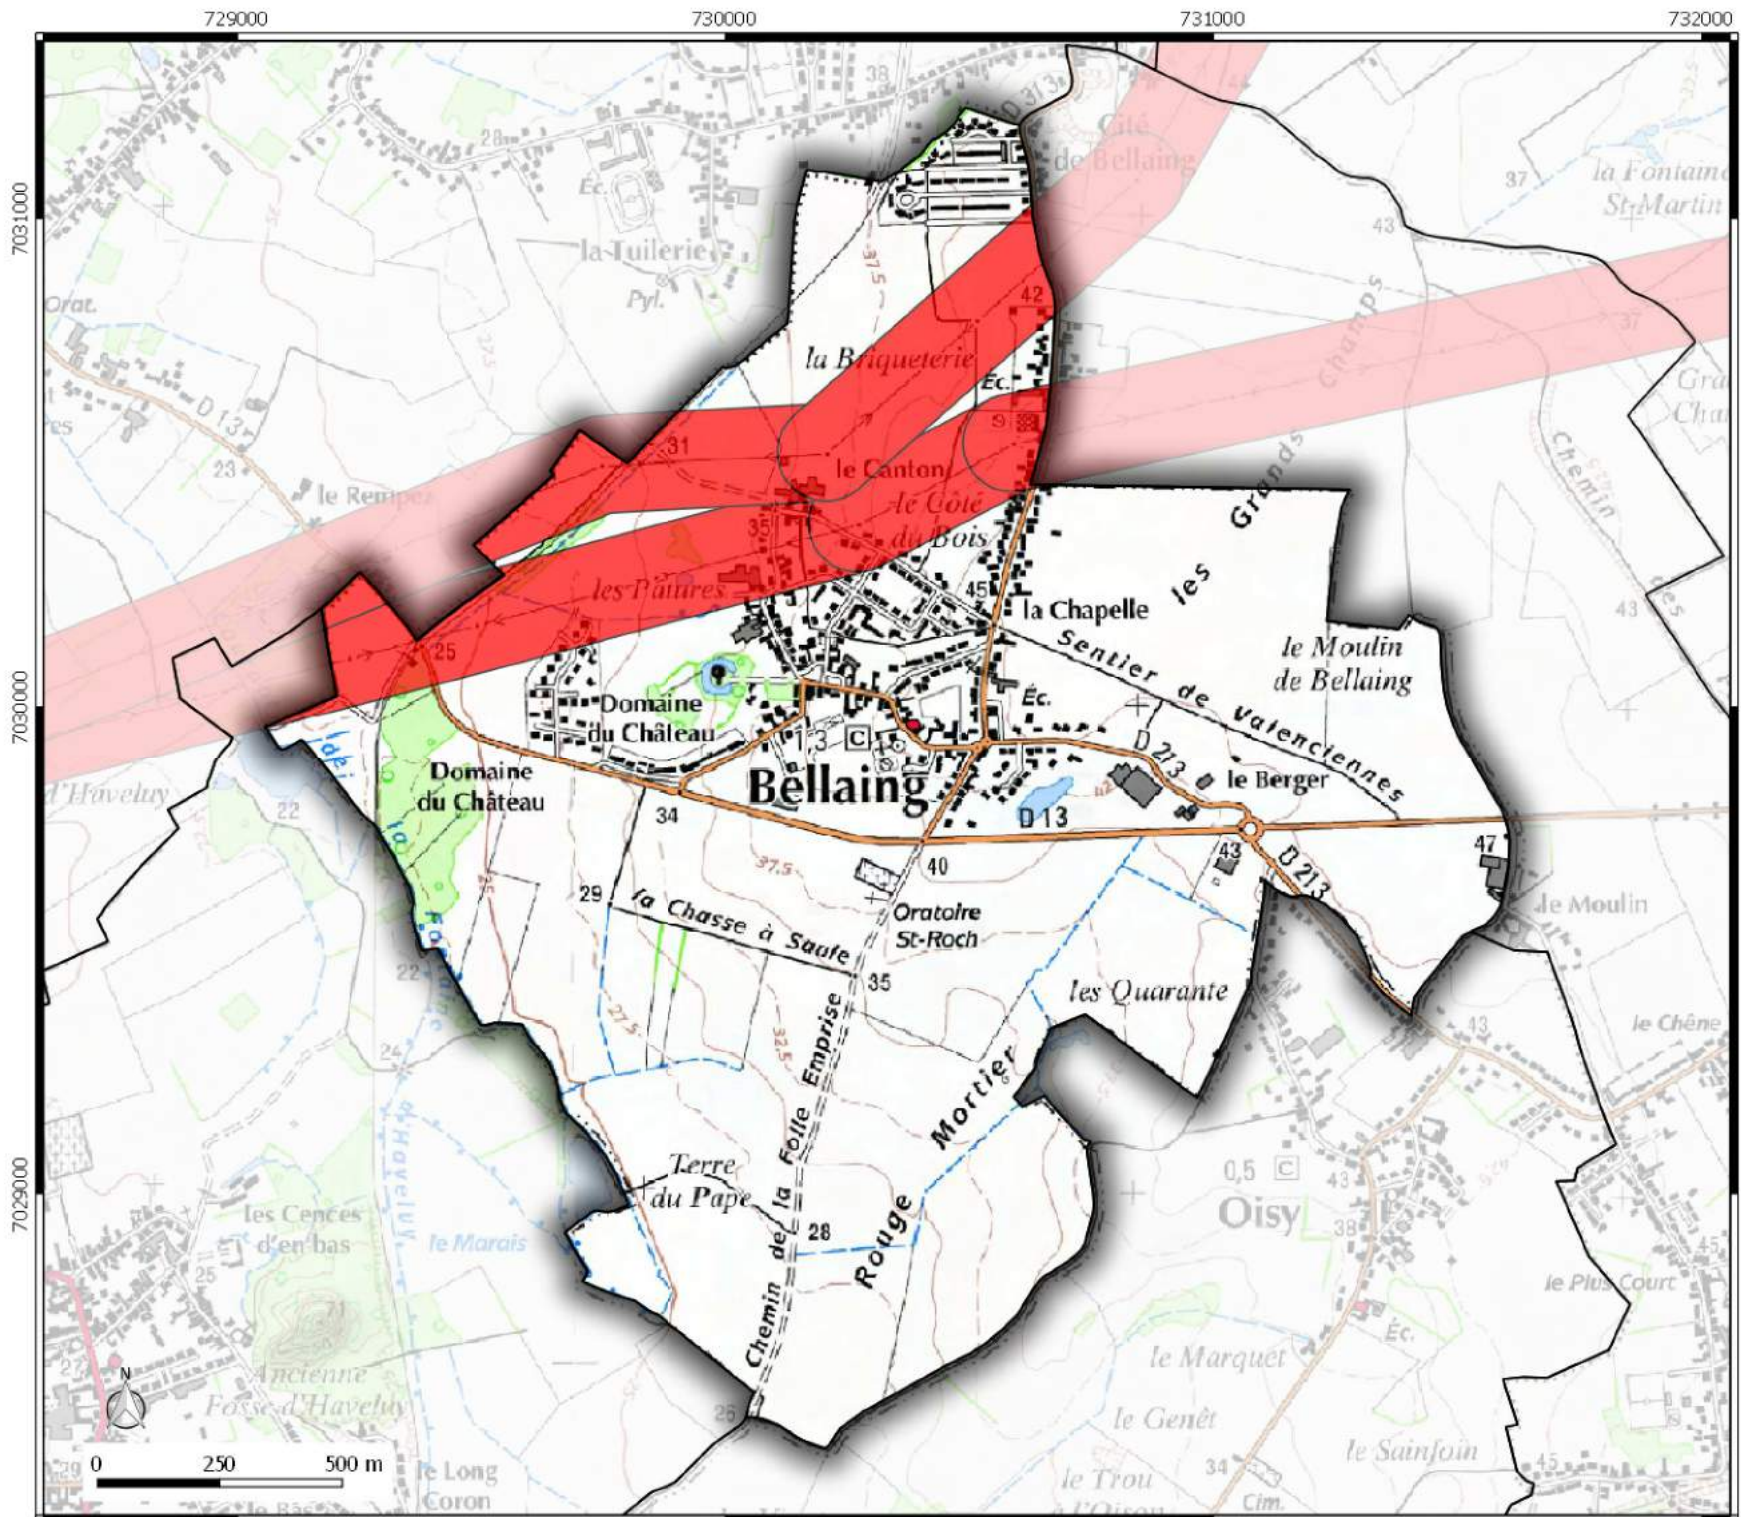

**Direction
Départementale
des Territoires
et de la Mer du Nord**
D.D.T.M 59

Service Urbanisme et Connaissances des Territoires
Pôle Gestion et valorisation des données

**Zone de prudence
autour des lignes
électriques**
commune de
BELLAING

Légende
Emprise Zone de prudence
autour des lignes électriques

Date de mise à jour : 15/03/2016