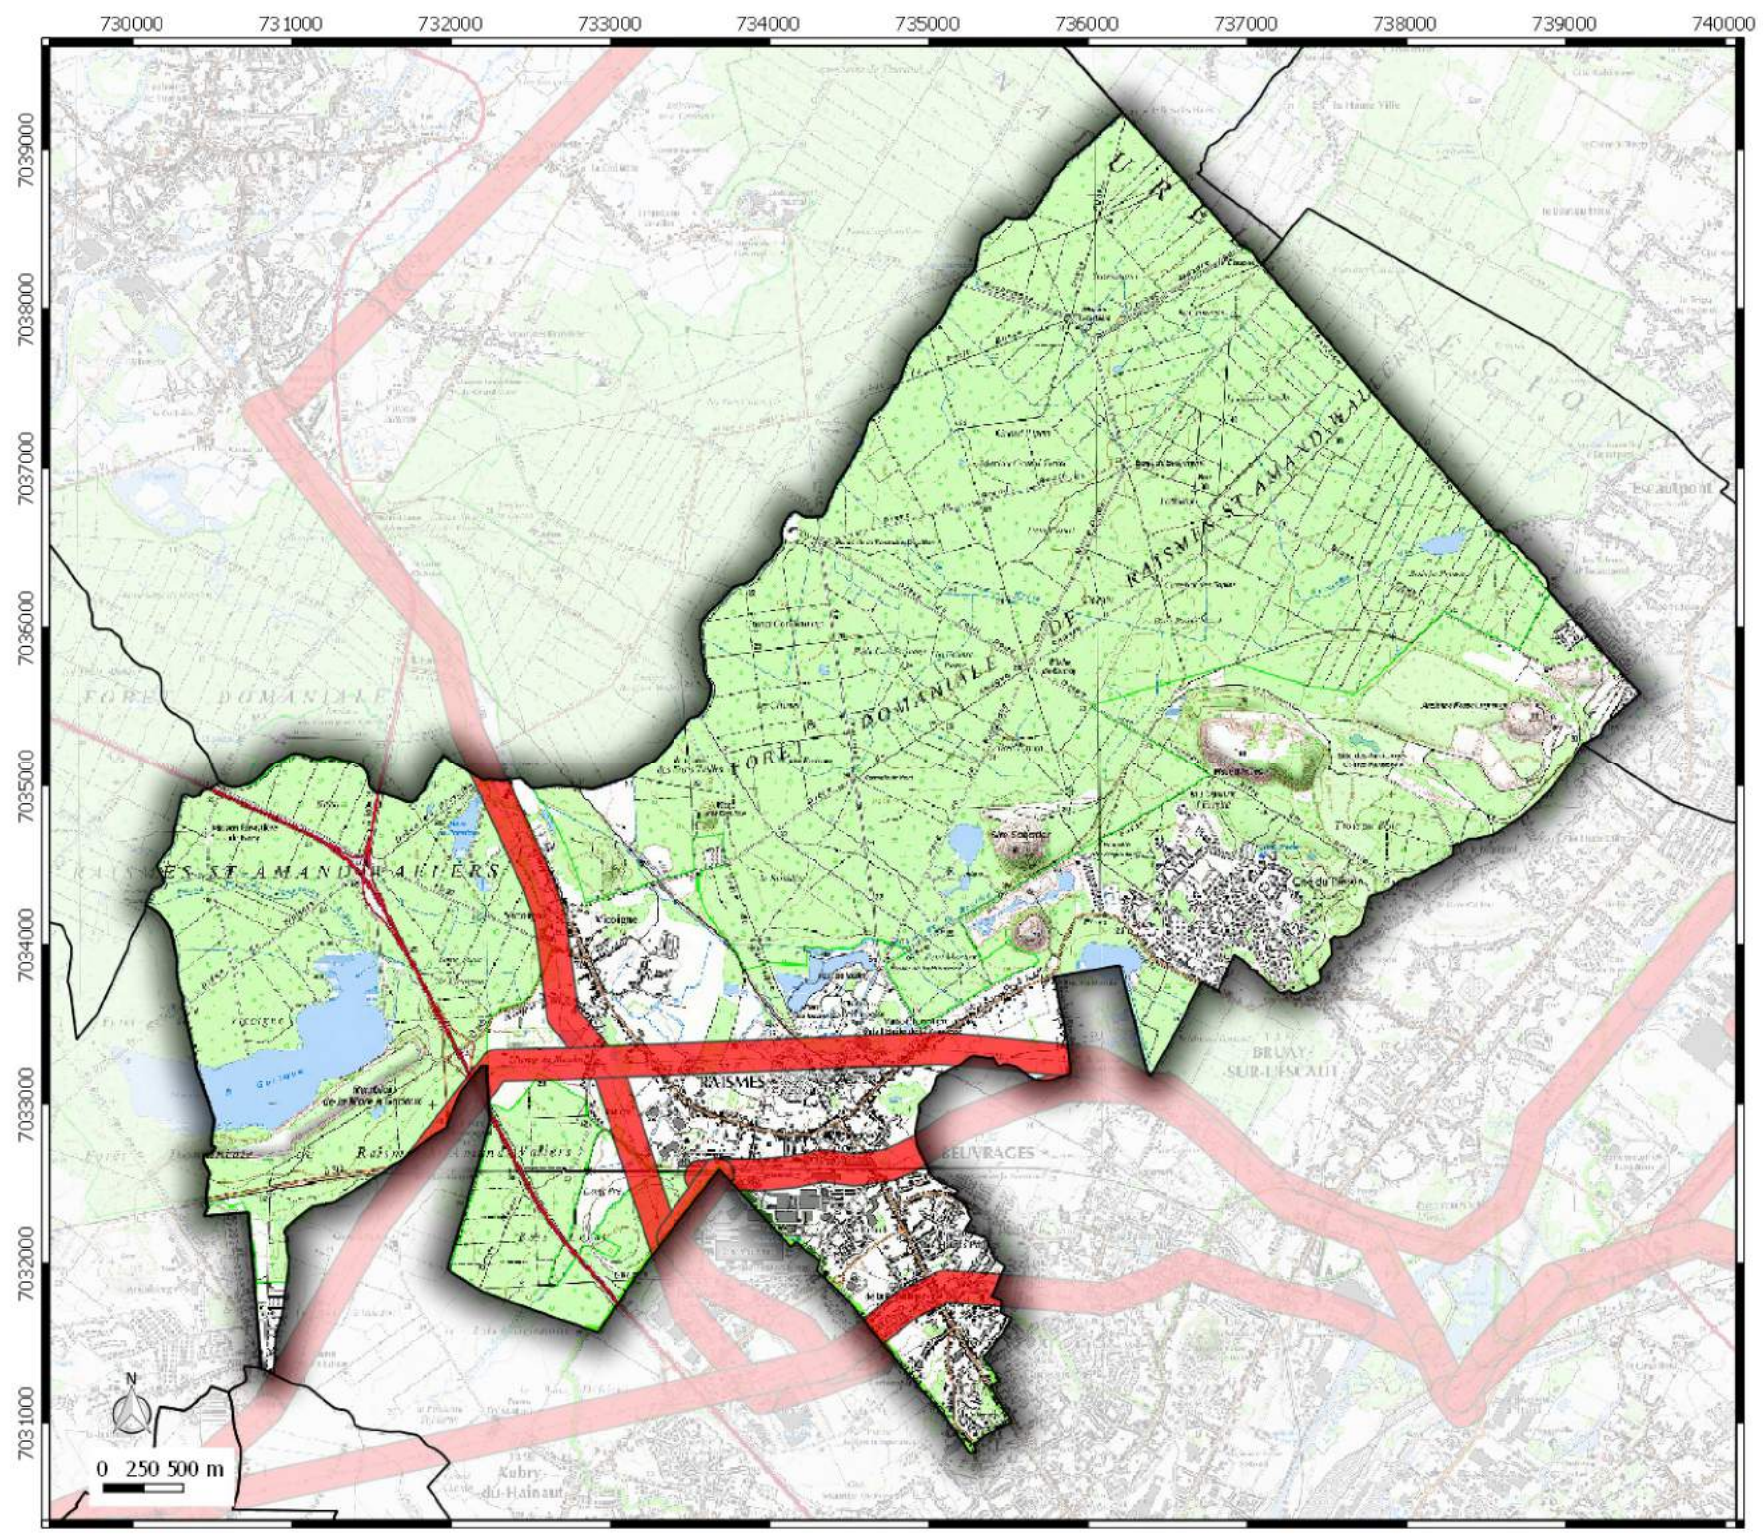

**Direction
Départementale
des Territoires
et de la Mer du Nord**
D.D.T.M 59

Service Urbanisme et Connaissances des Territoires
Pôle Gestion et valorisation des données

**Zone de prudence
autour des lignes
électriques**
commune de
RAISMES

Légende
Emprise Zone de prudence
autour des lignes électriques

Date de mise à jour : 15/03/2016