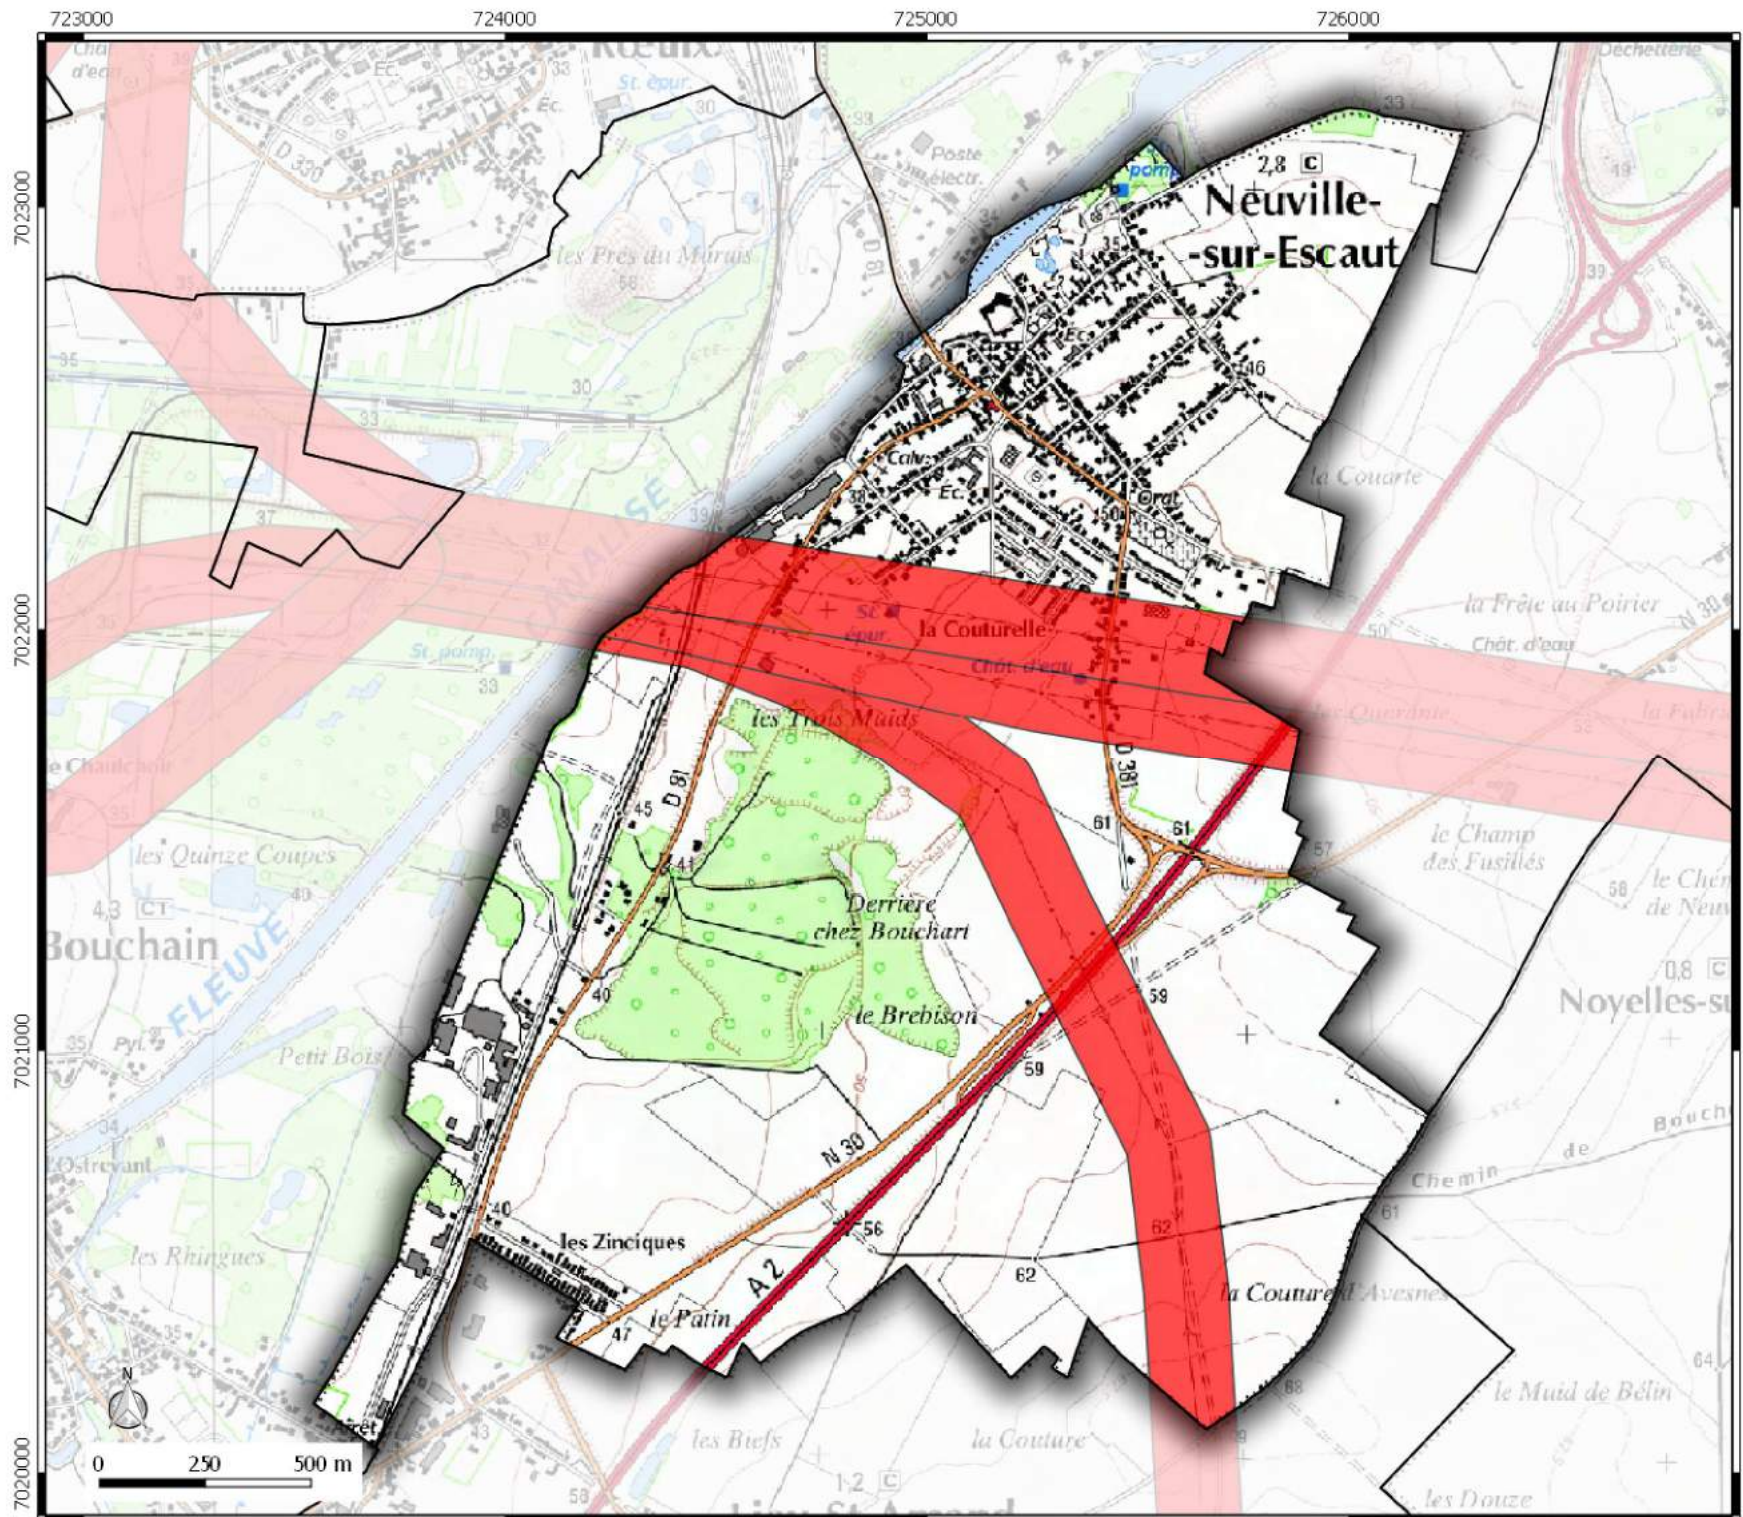

Date de mise à jour : 15/03/2016

Zone de prudence autour des lignes électriques

commune de
NEUVILLE-SUR-ESCAUT

Légende

 Emprise Zone de prudence
autour des lignes électriques

Zone de prudence autour des lignes électriques commune de **ROEULX**

Légende
 Emprise Zone de prudence
autour des lignes électriques