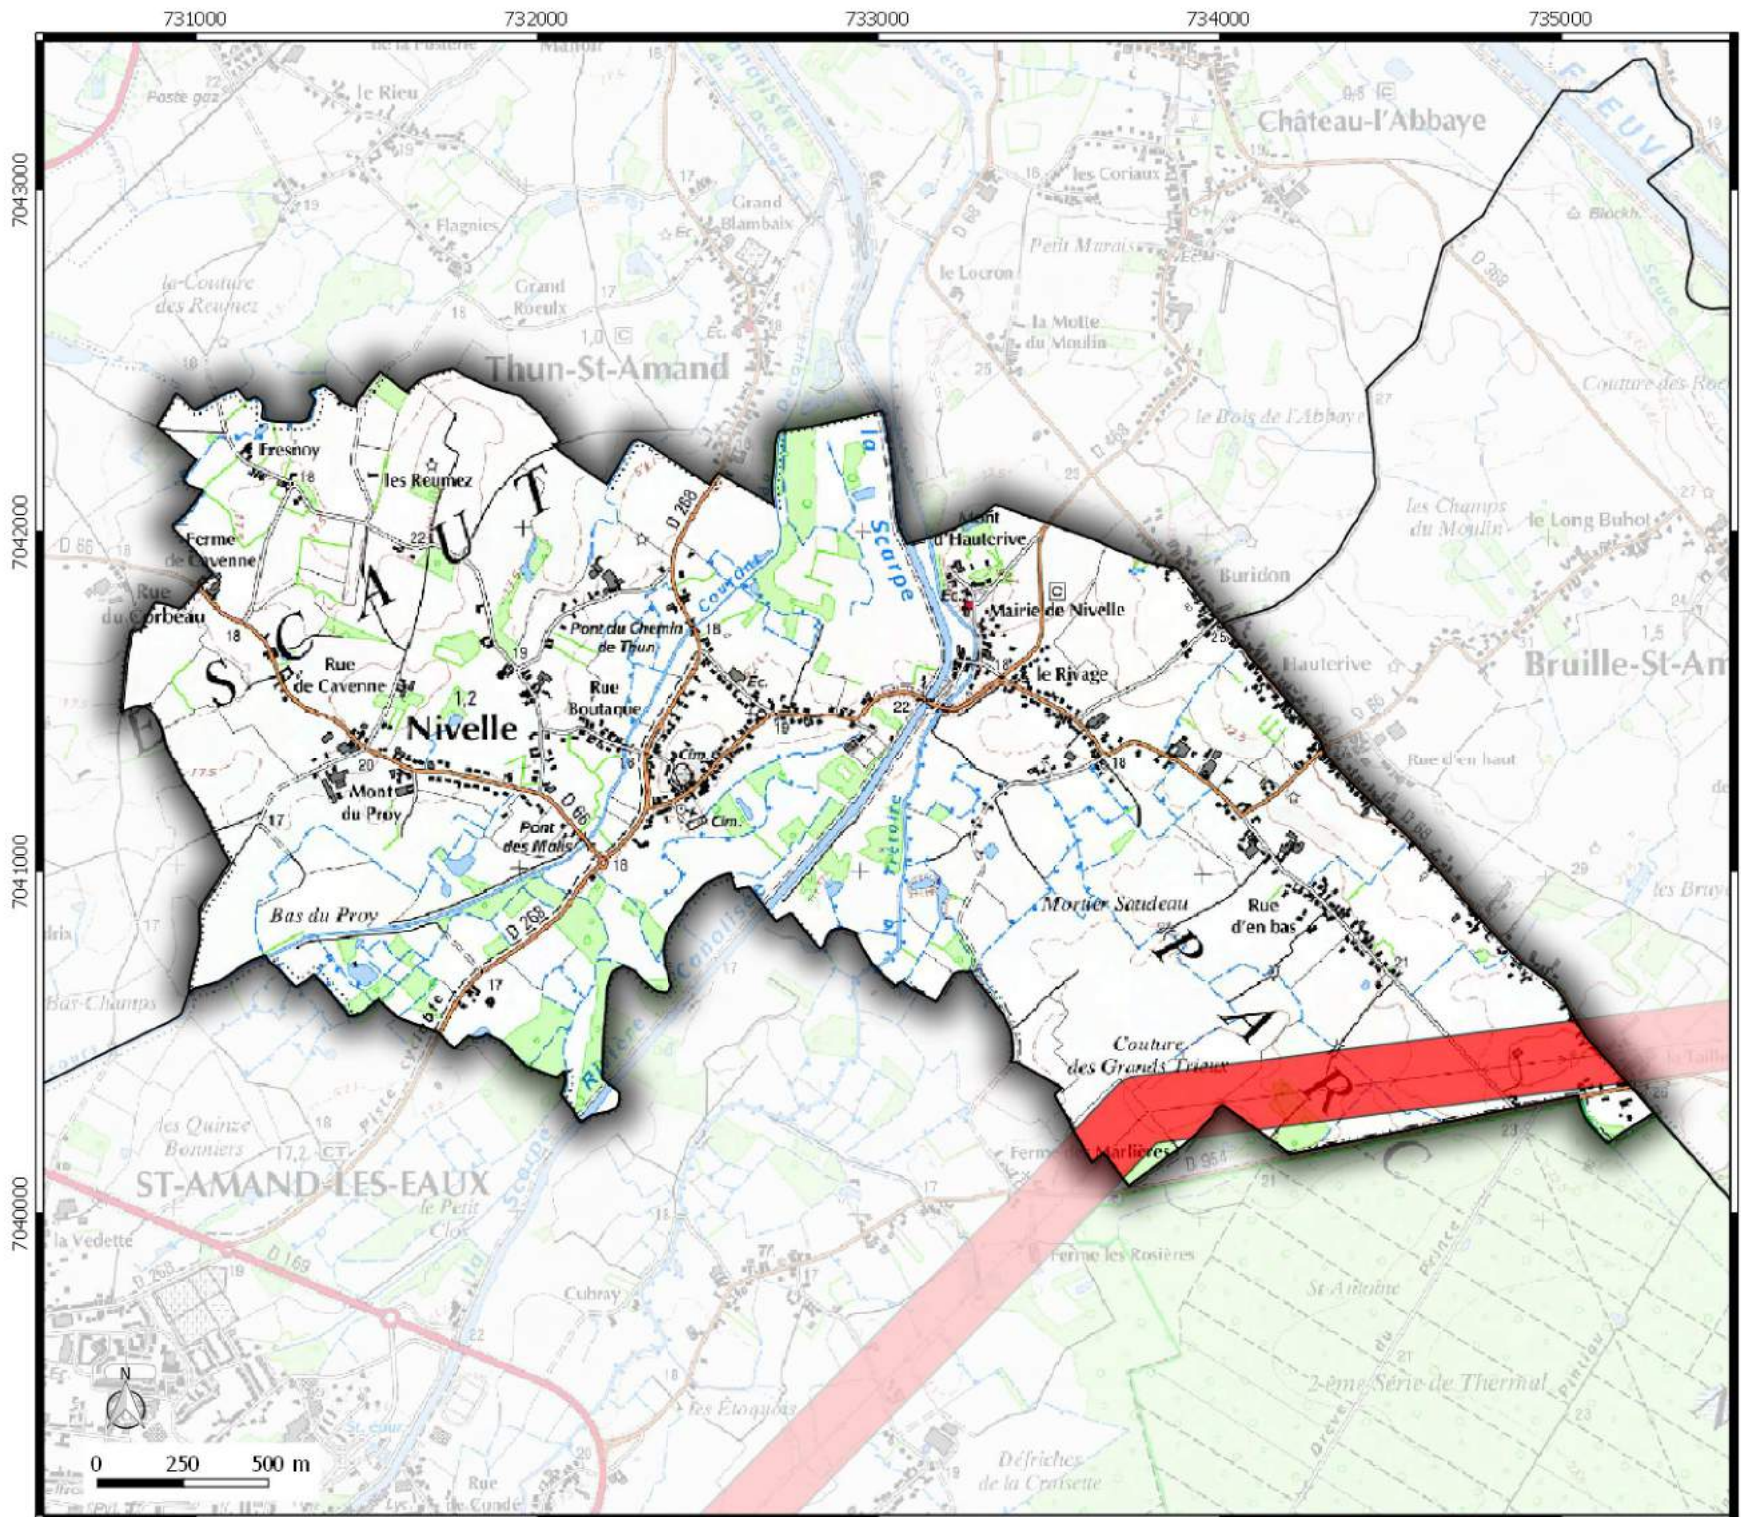

**Direction
Départementale
des Territoires
et de la Mer du Nord**
D.D.T.M 59

Service Urbanisme et Connaissances des Territoires
 Pôle Gestion et valorisation des données

**Zone de prudence
autour des lignes
électriques**
 commune de
NIVELLE

Légende
 Emprise Zone de prudence
autour des lignes électriques

Date de mise à jour : 15/03/2016

Zone de prudence autour des lignes électriques

commune de
AVESNES-LE-SEC

Légende

 Emprise Zone de prudence
autour des lignes électriques