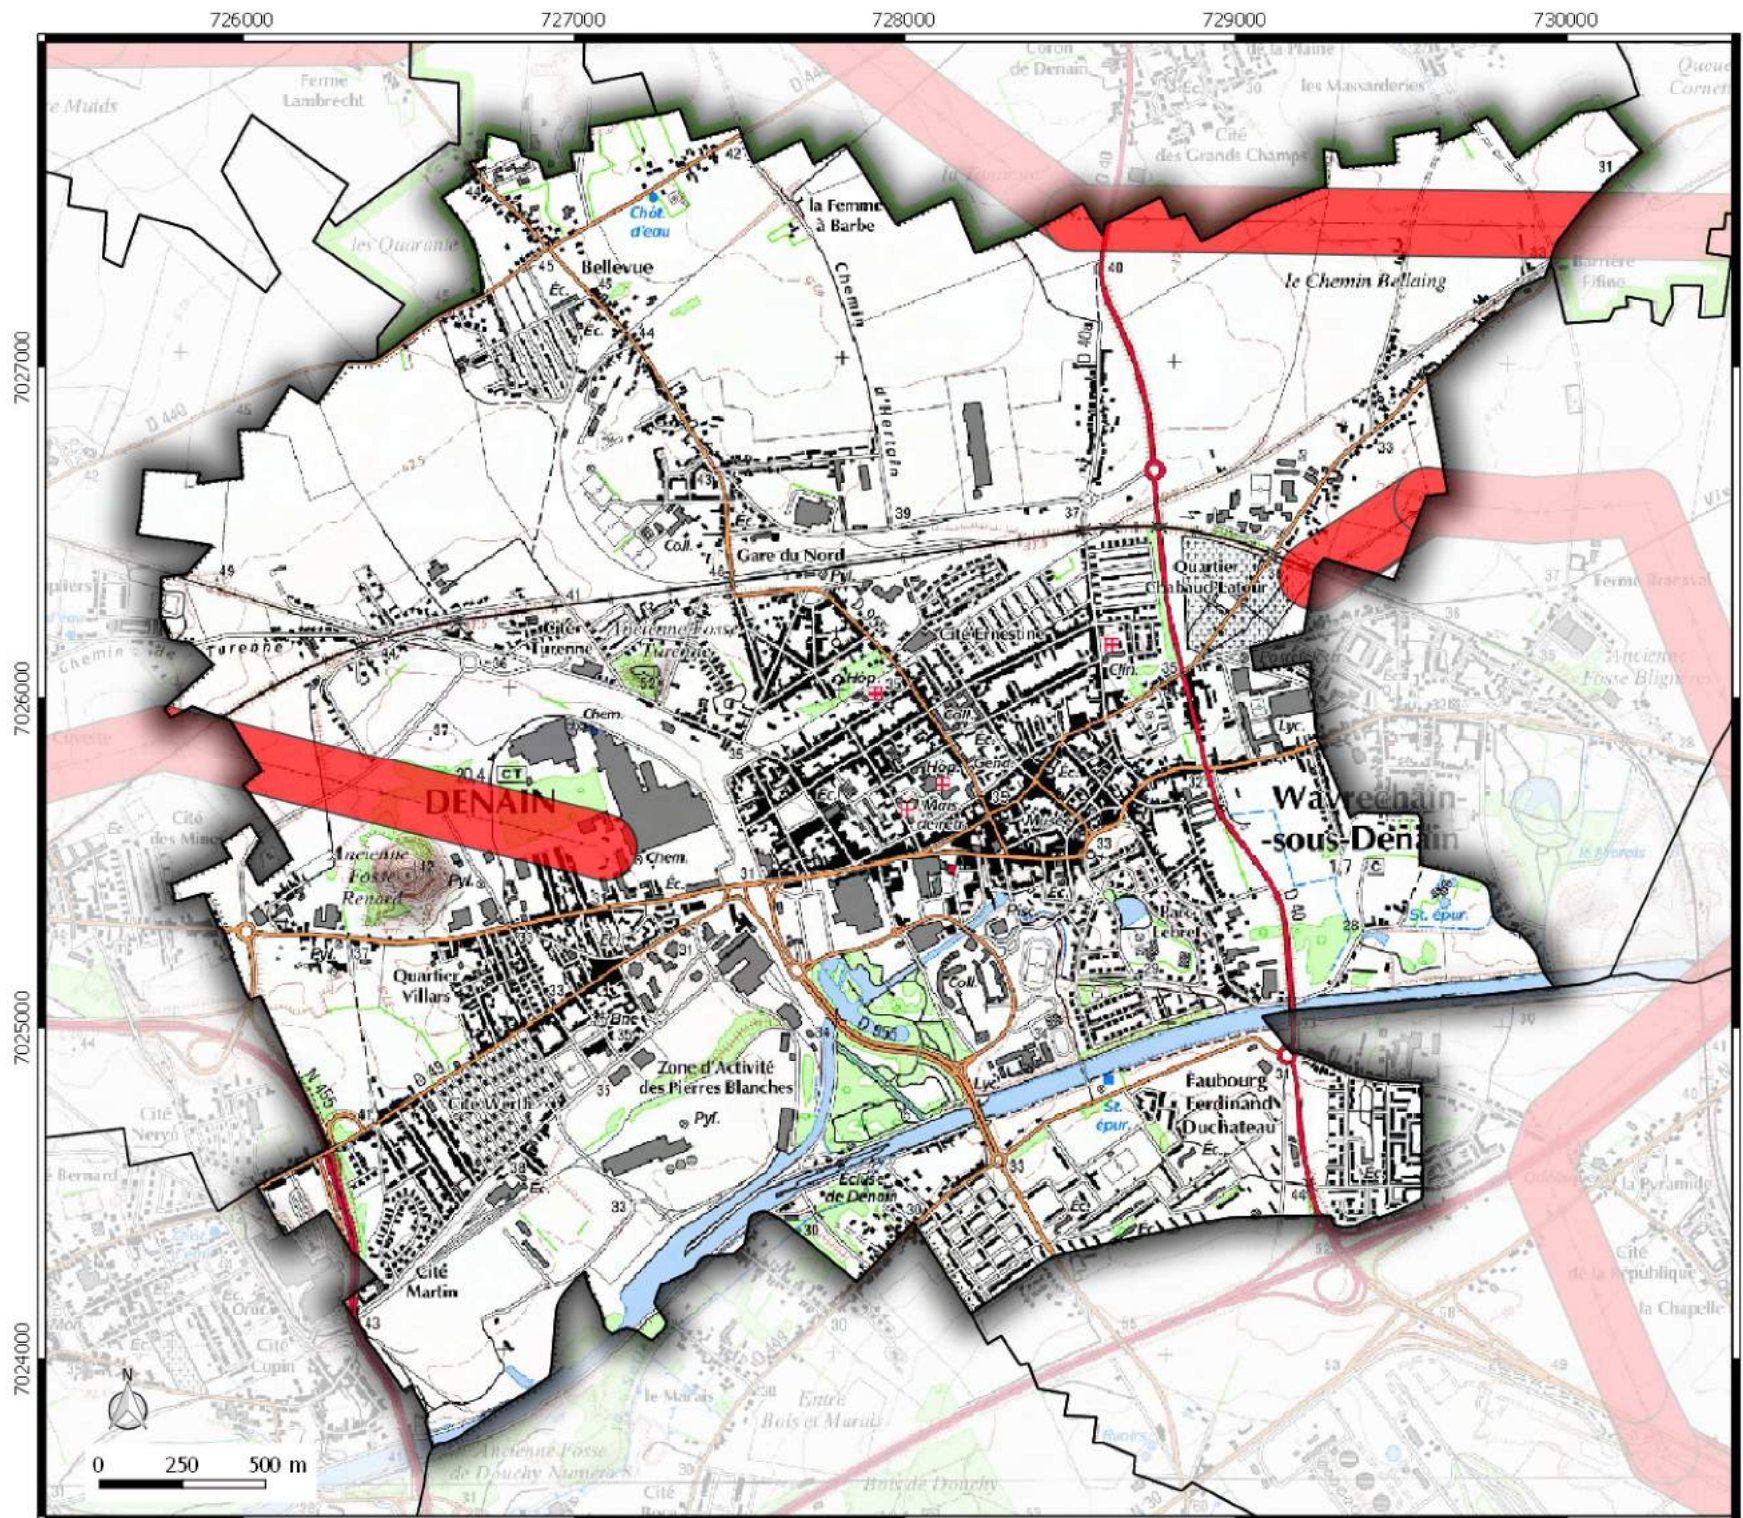

Date de mise à jour : 15/03/2016

**Zone de prudence
autour des lignes
électriques**
commune de
**SAINT-AMAND-
LES-EAUX**

Légende
 Emprise Zone de prudence
autour des lignes électriques

Zone de prudence autour des lignes électriques commune de **DENAIN**

Légende

 Emprise Zone de prudence
autour des lignes électriques

**Zone de prudence
autour des lignes
électriques**
commune de
**WAVRECHAIN-
SOUS-FAULX**

Légende

 Emprise Zone de prudence
autour des lignes électriques