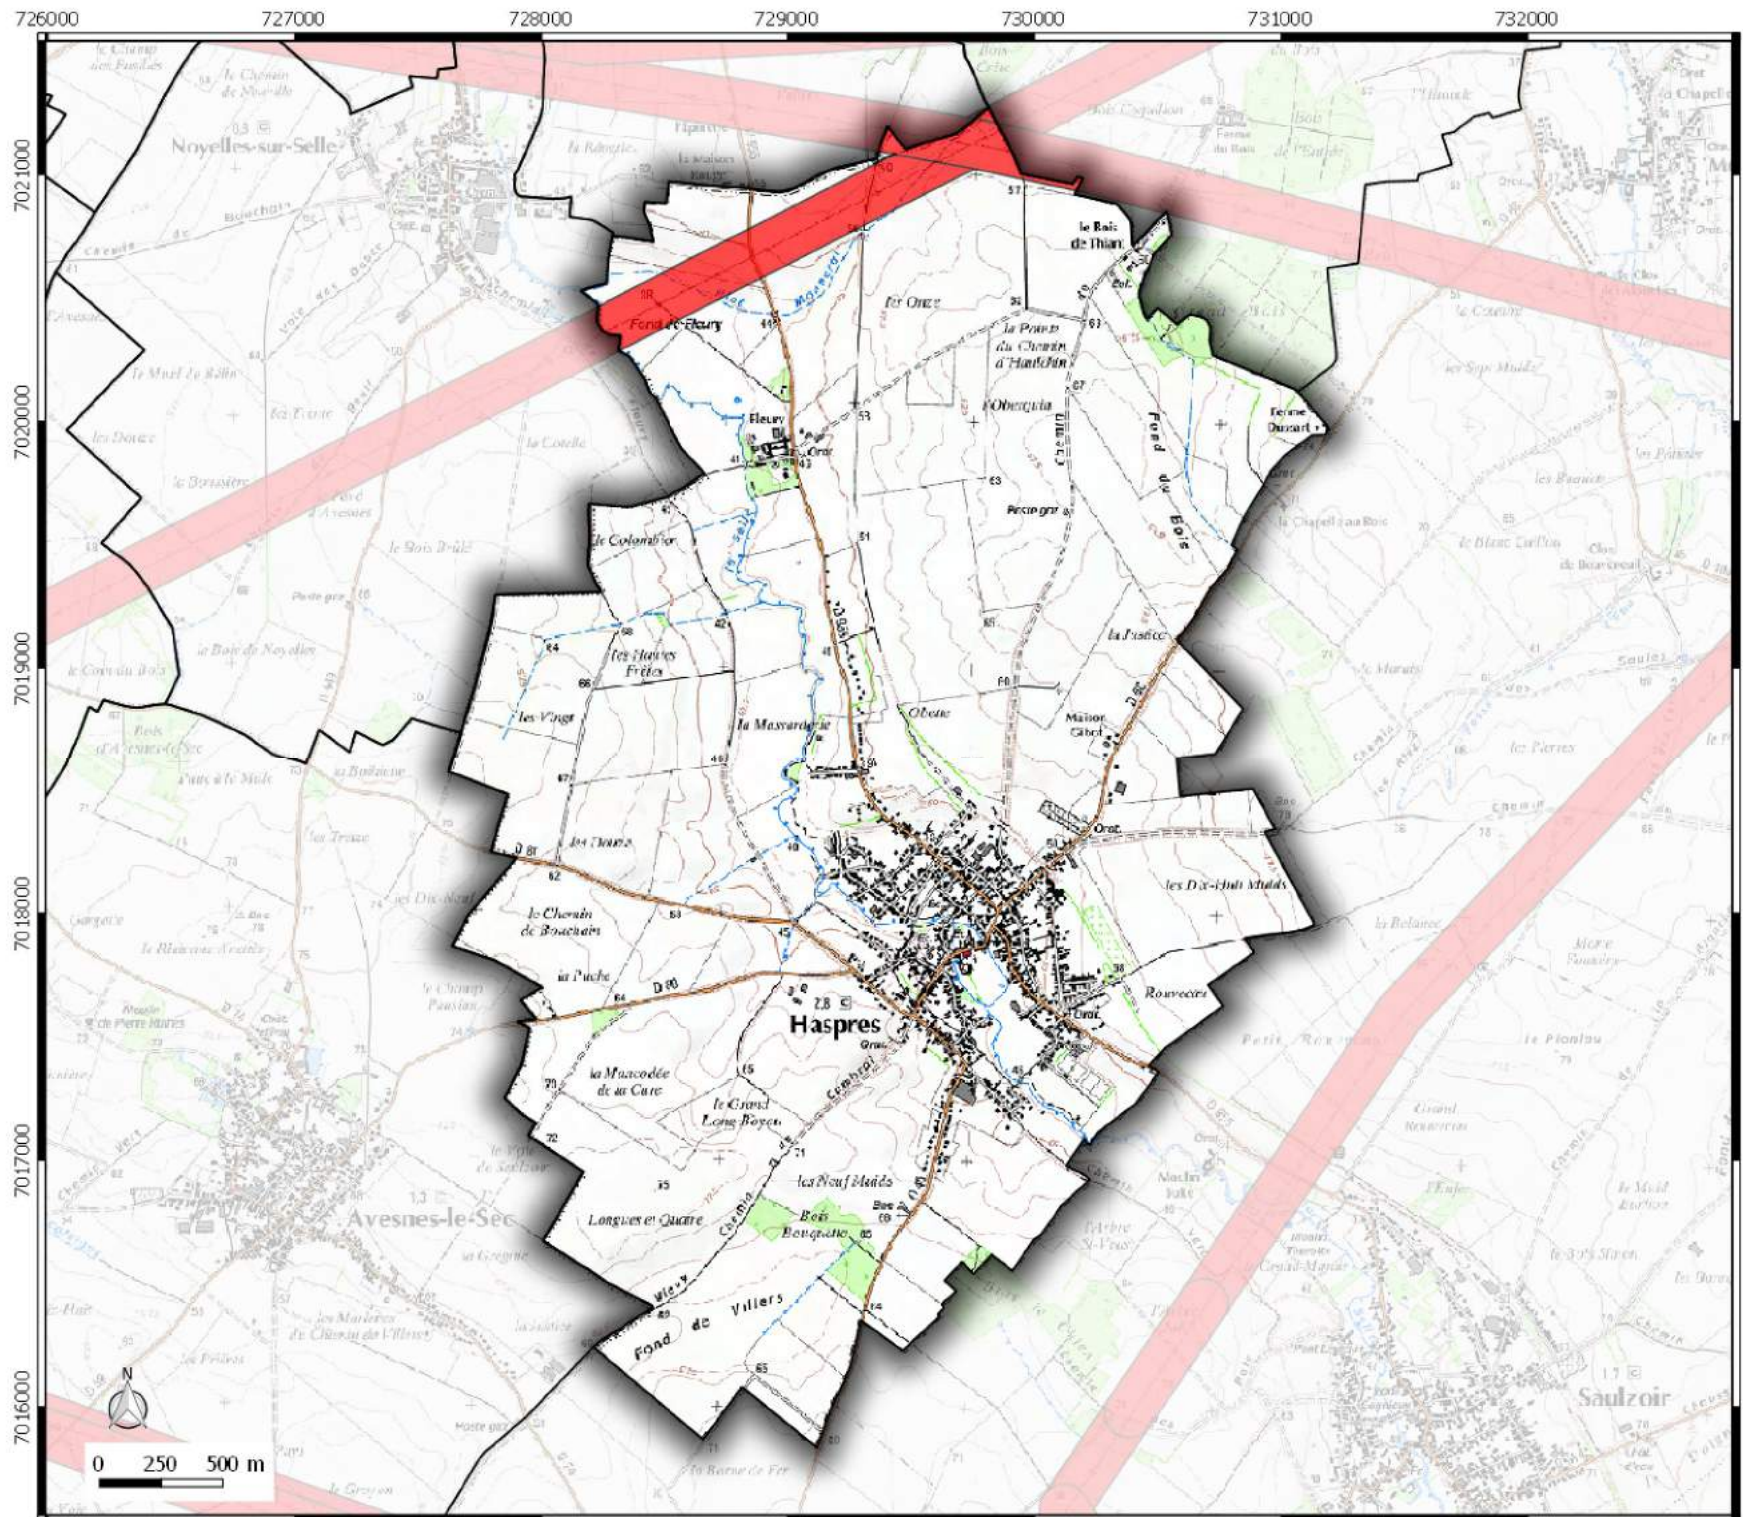

**Direction
Départementale
des Territoires
et de la Mer du Nord
D.D.T.M 59**

Service Urbanisme et Connaissances des Territoires
Pôle Gestion et valorisation des données

**Zone de prudence
autour des lignes
électriques
commune de
HASPRES**

Légende
Emprise Zone de prudence
autour des lignes électriques

Date de mise à jour : 15/03/2016