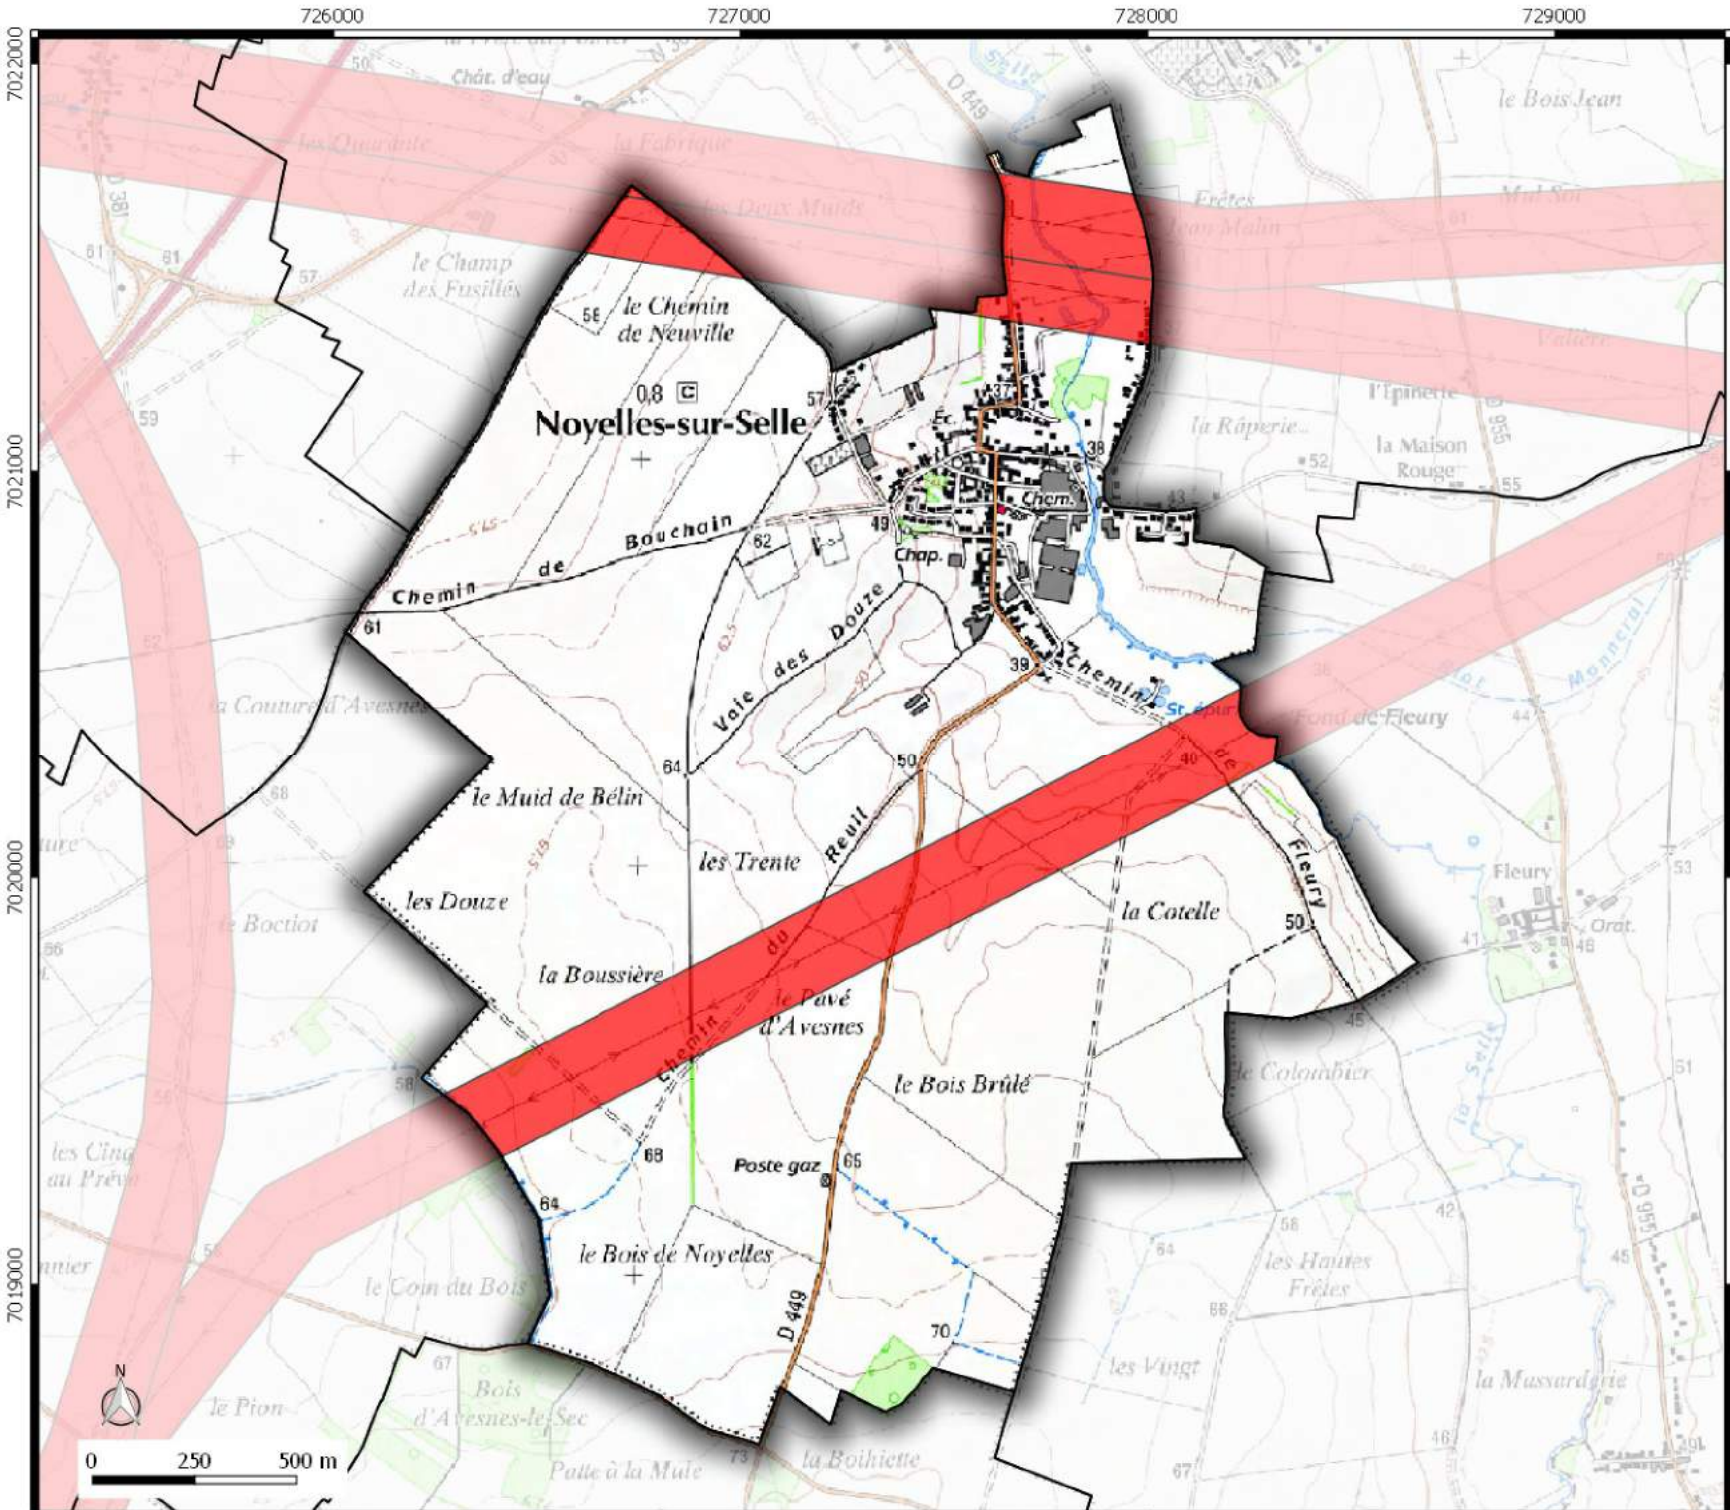

**Direction
Départementale
des Territoires
et de la Mer du Nord**
D.D.T.M 59

Service Urbanisme et Connaissances des Territoires
Pôle Gestion et valorisation des données

**Zone de prudence
autour des lignes
électriques**
commune de
NOYELLES-SUR-SELLE

Légende
Emprise Zone de prudence
autour des lignes électriques