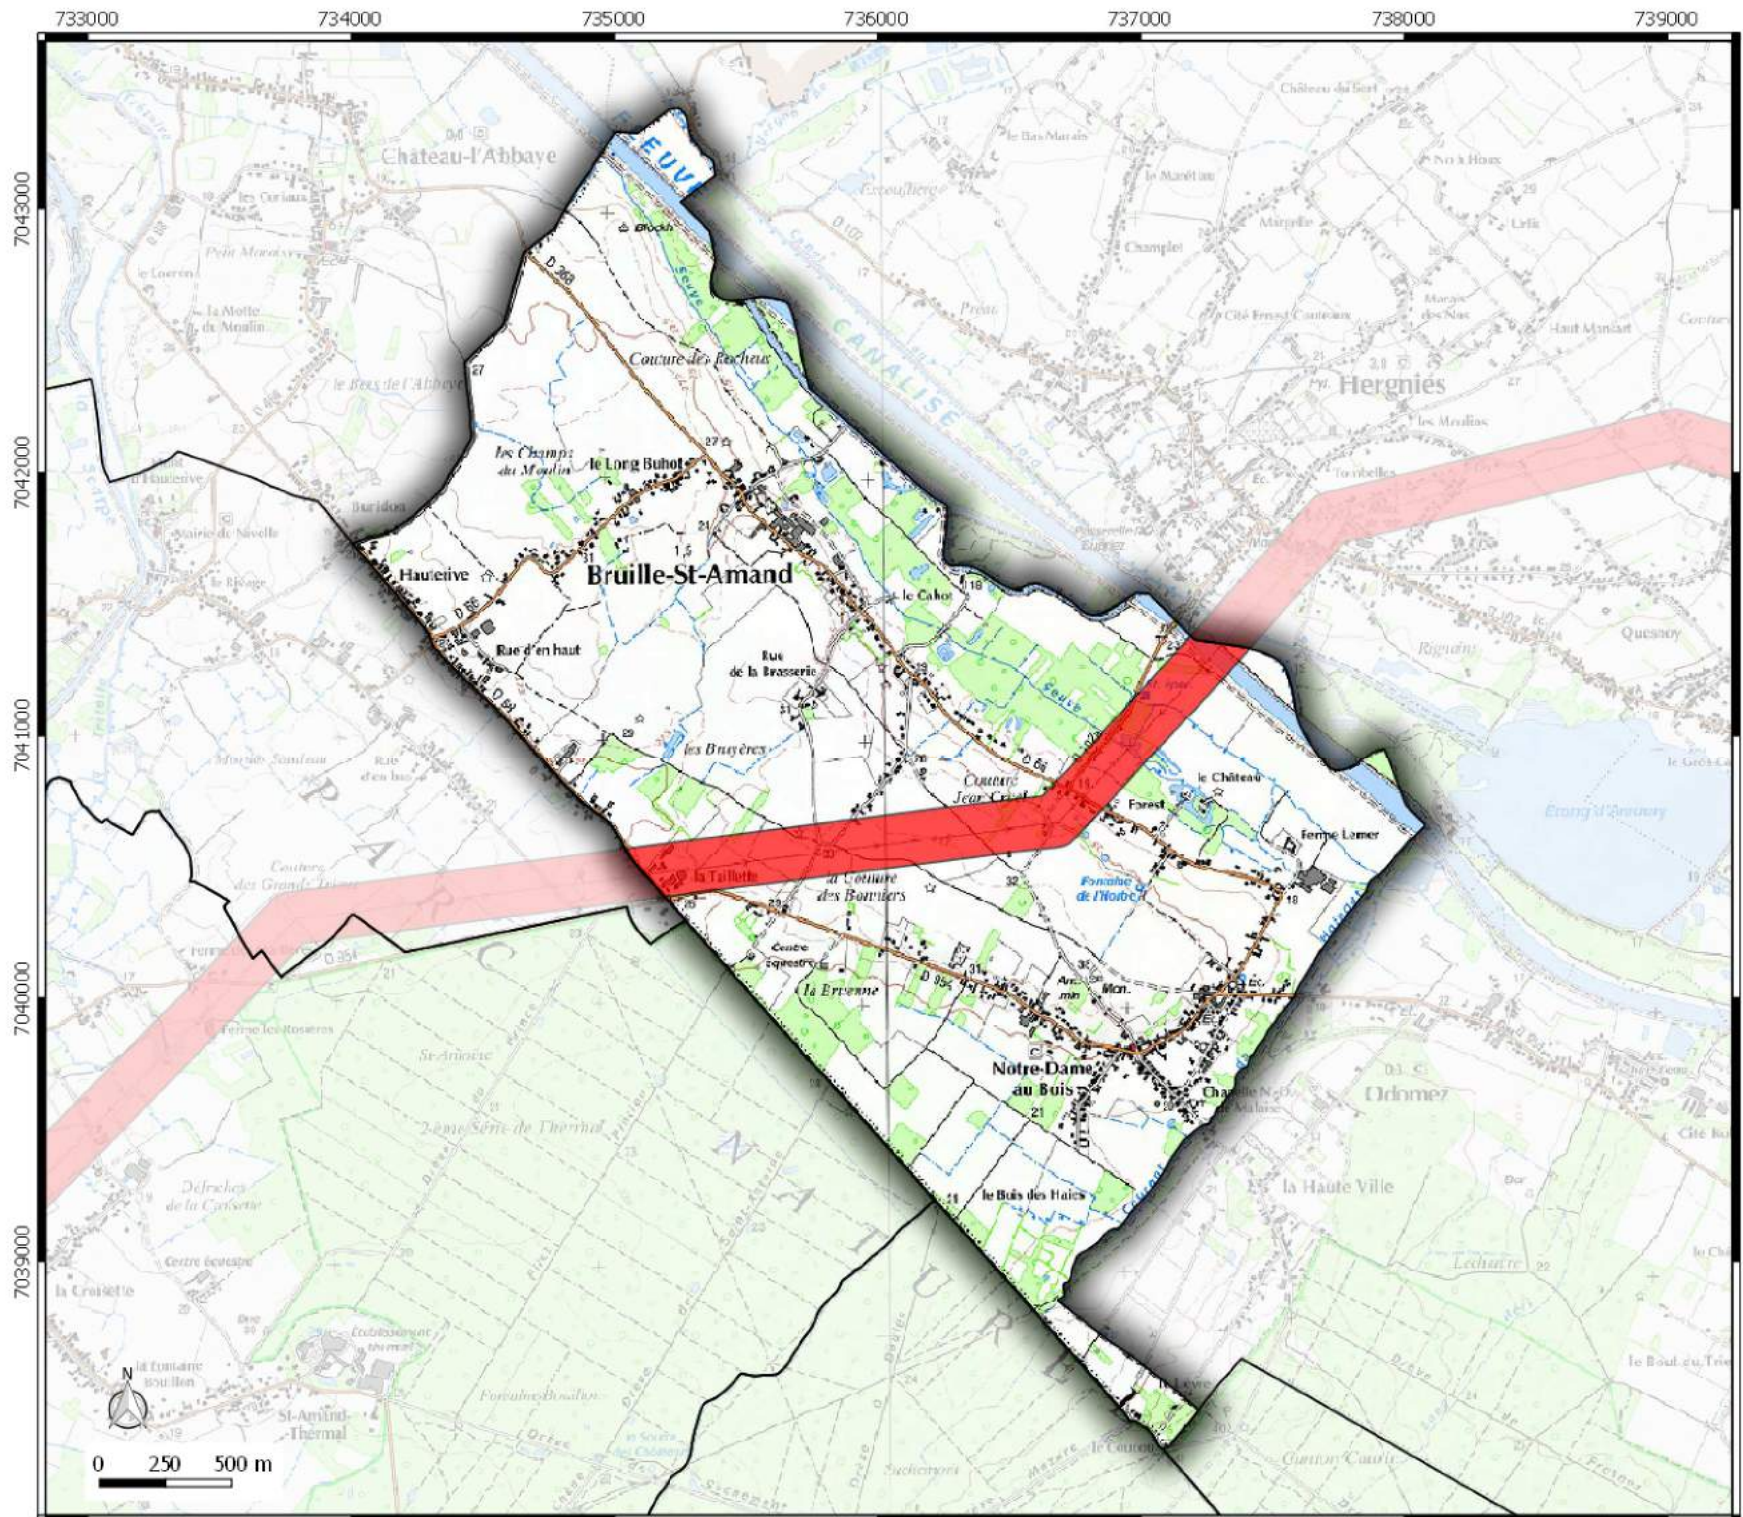

**Direction
Départementale
des Territoires
et de la Mer du Nord**
D.D.T.M 59

Service Urbanisme et Connaissances des Territoires
Pôle Gestion et valorisation des données

**Zone de prudence
autour des lignes
électriques**
commune de
BRUILLE-SAINT-AMAND

Légende
Emprise Zone de prudence
autour des lignes électriques

Date de mise à jour : 15/03/2016