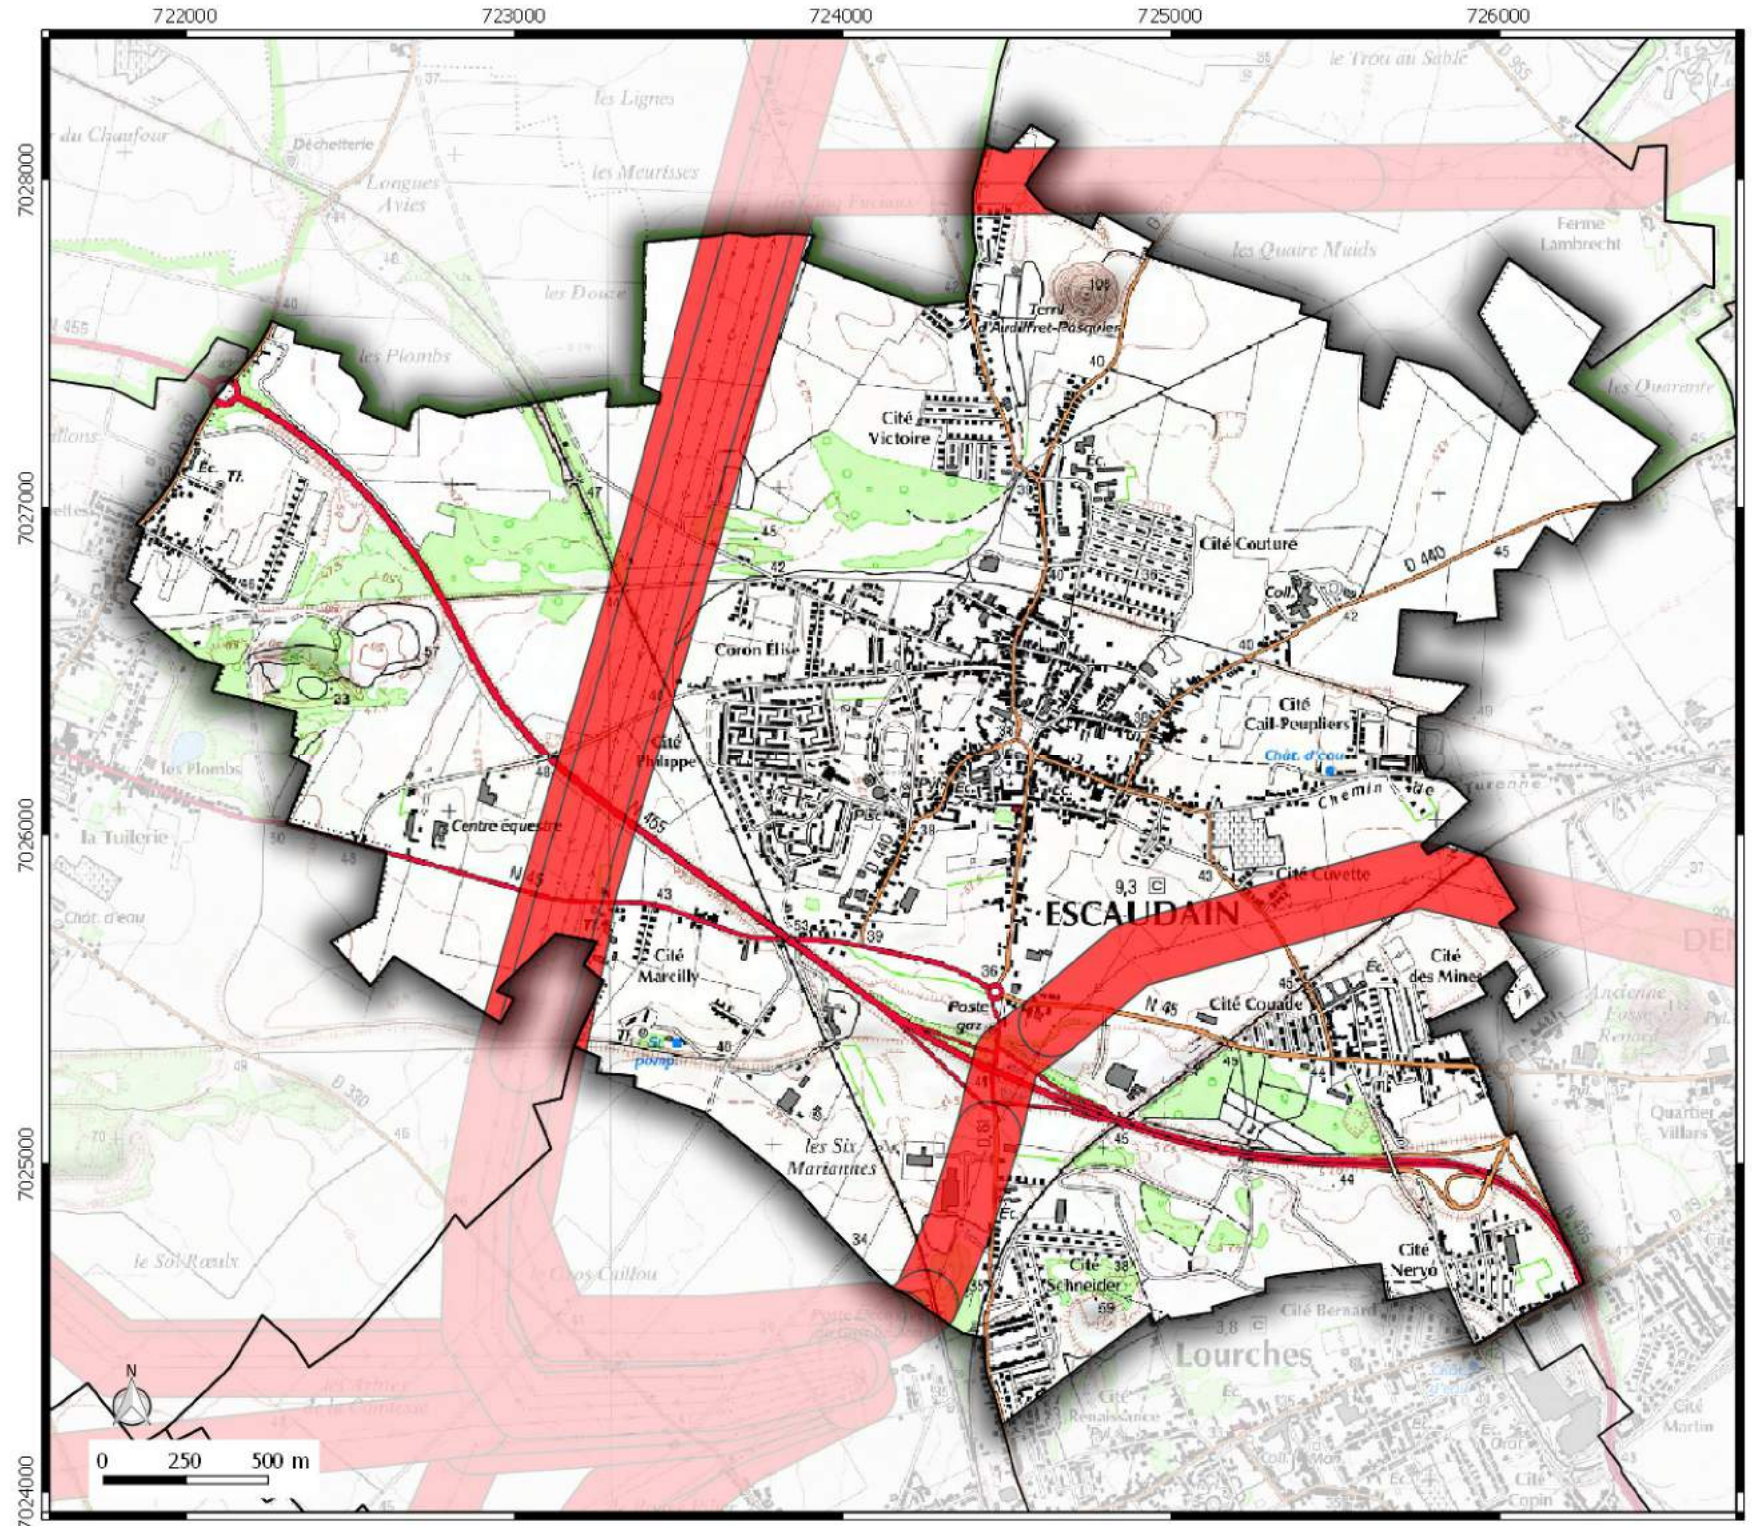

Légende

 Emprise Zone de prudence
autour des lignes électriques

**Direction
Départementale
des Territoires
et de la Mer du Nord**
 D.D.T.M 59

Service Urbanisme et Connaissances des Territoires
 Pôle Gestion et valorisation des données

**Zone de prudence
autour des lignes
électriques**
 commune de
ESCAUDAIN

Légende
 Emprise Zone de prudence
autour des lignes électriques

Date de mise à jour : 15/03/2016

 Direction
Départementale
des Territoires
et de la Mer du Nord
D.D.T.M 59