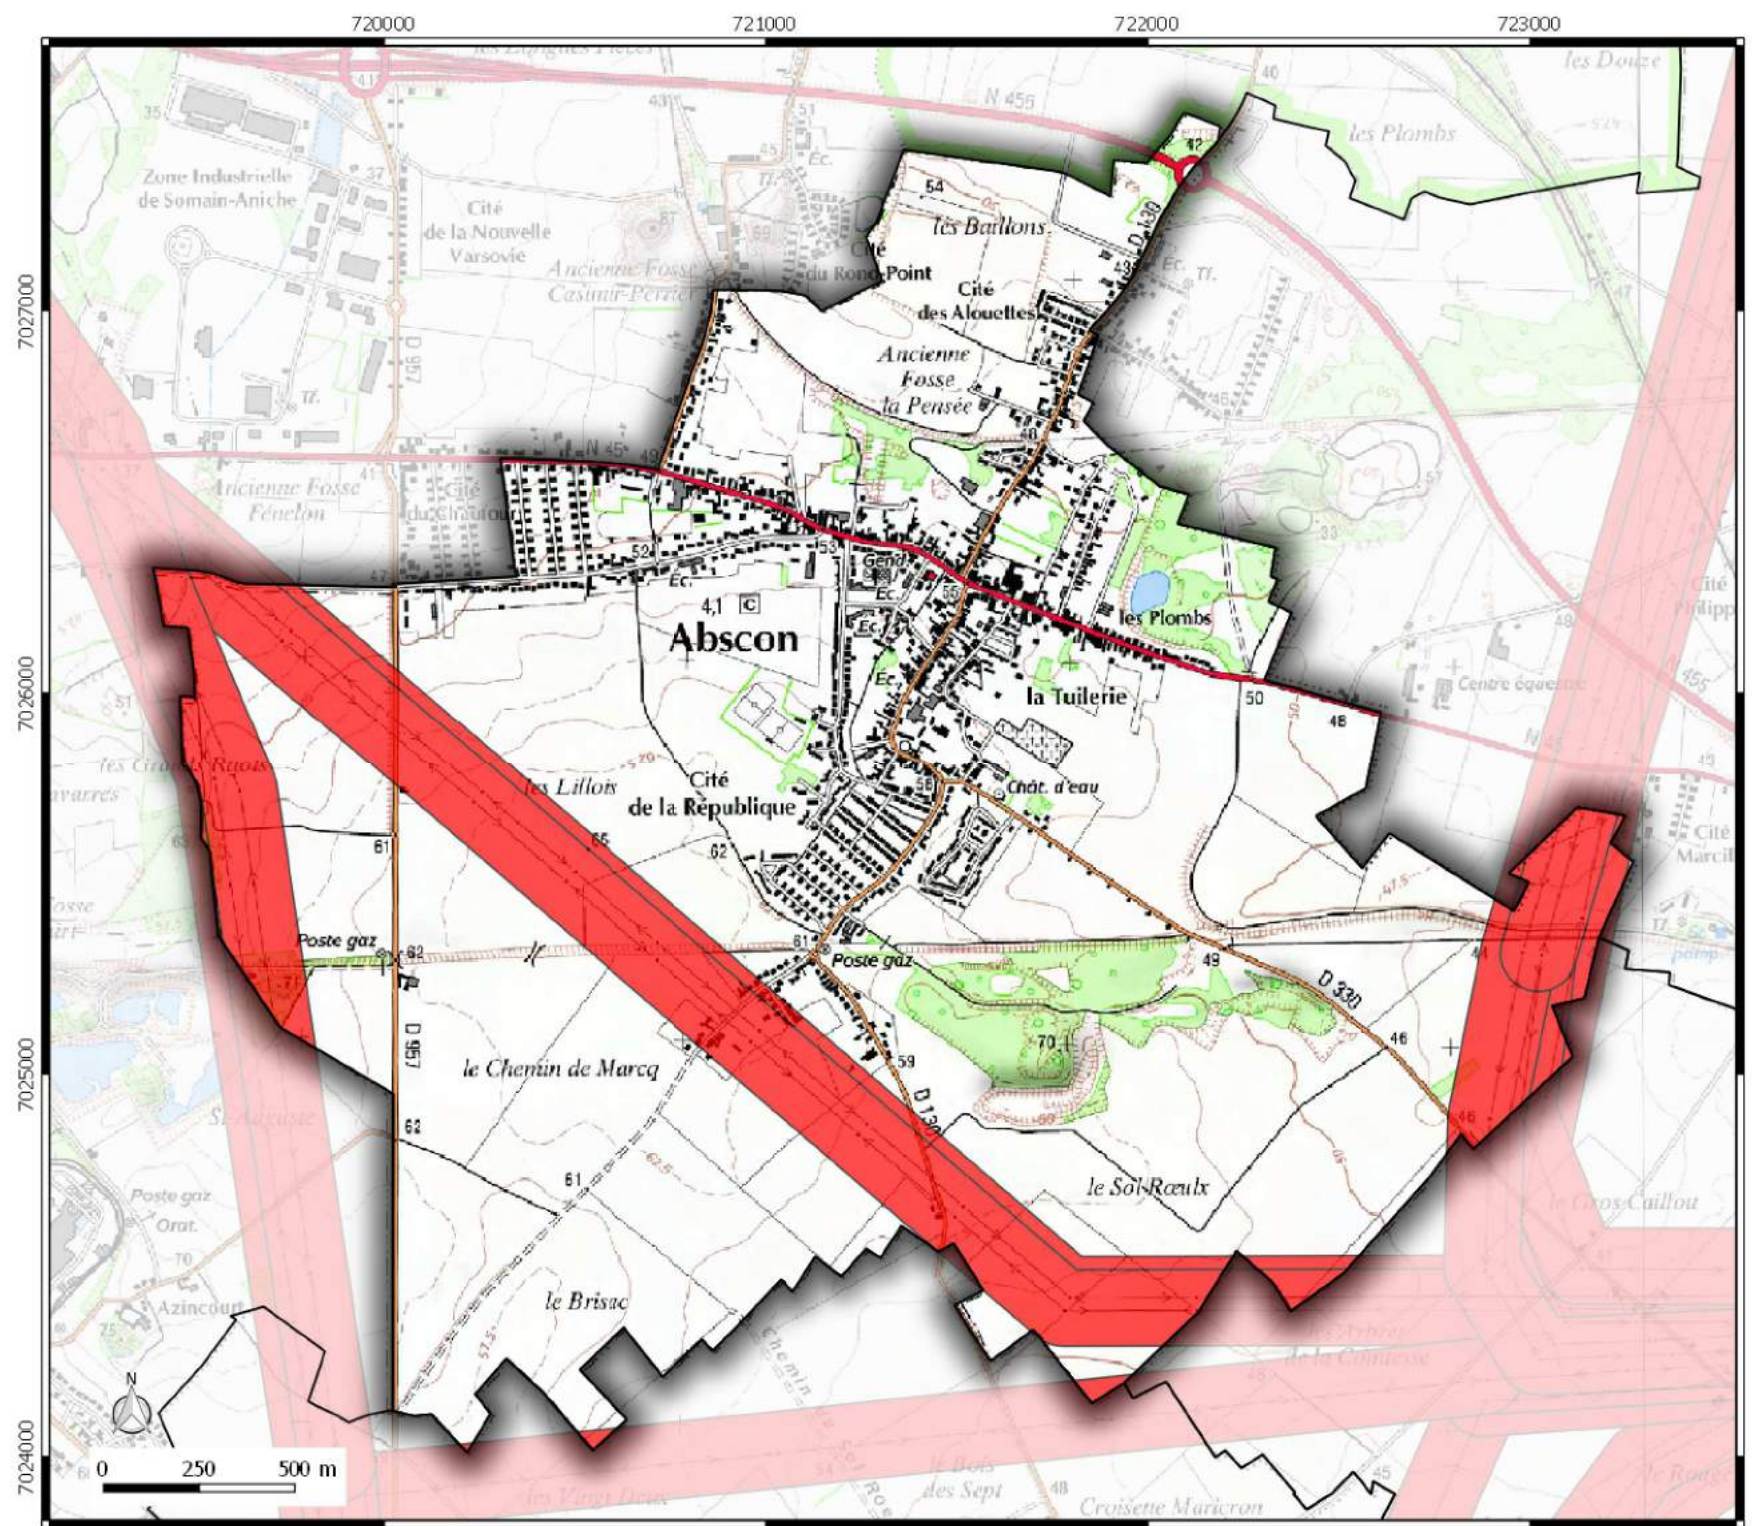

Zone de prudence autour des lignes électriques commune de **ABSCON**

Légende
 Emprise Zone de prudence
autour des lignes électriques