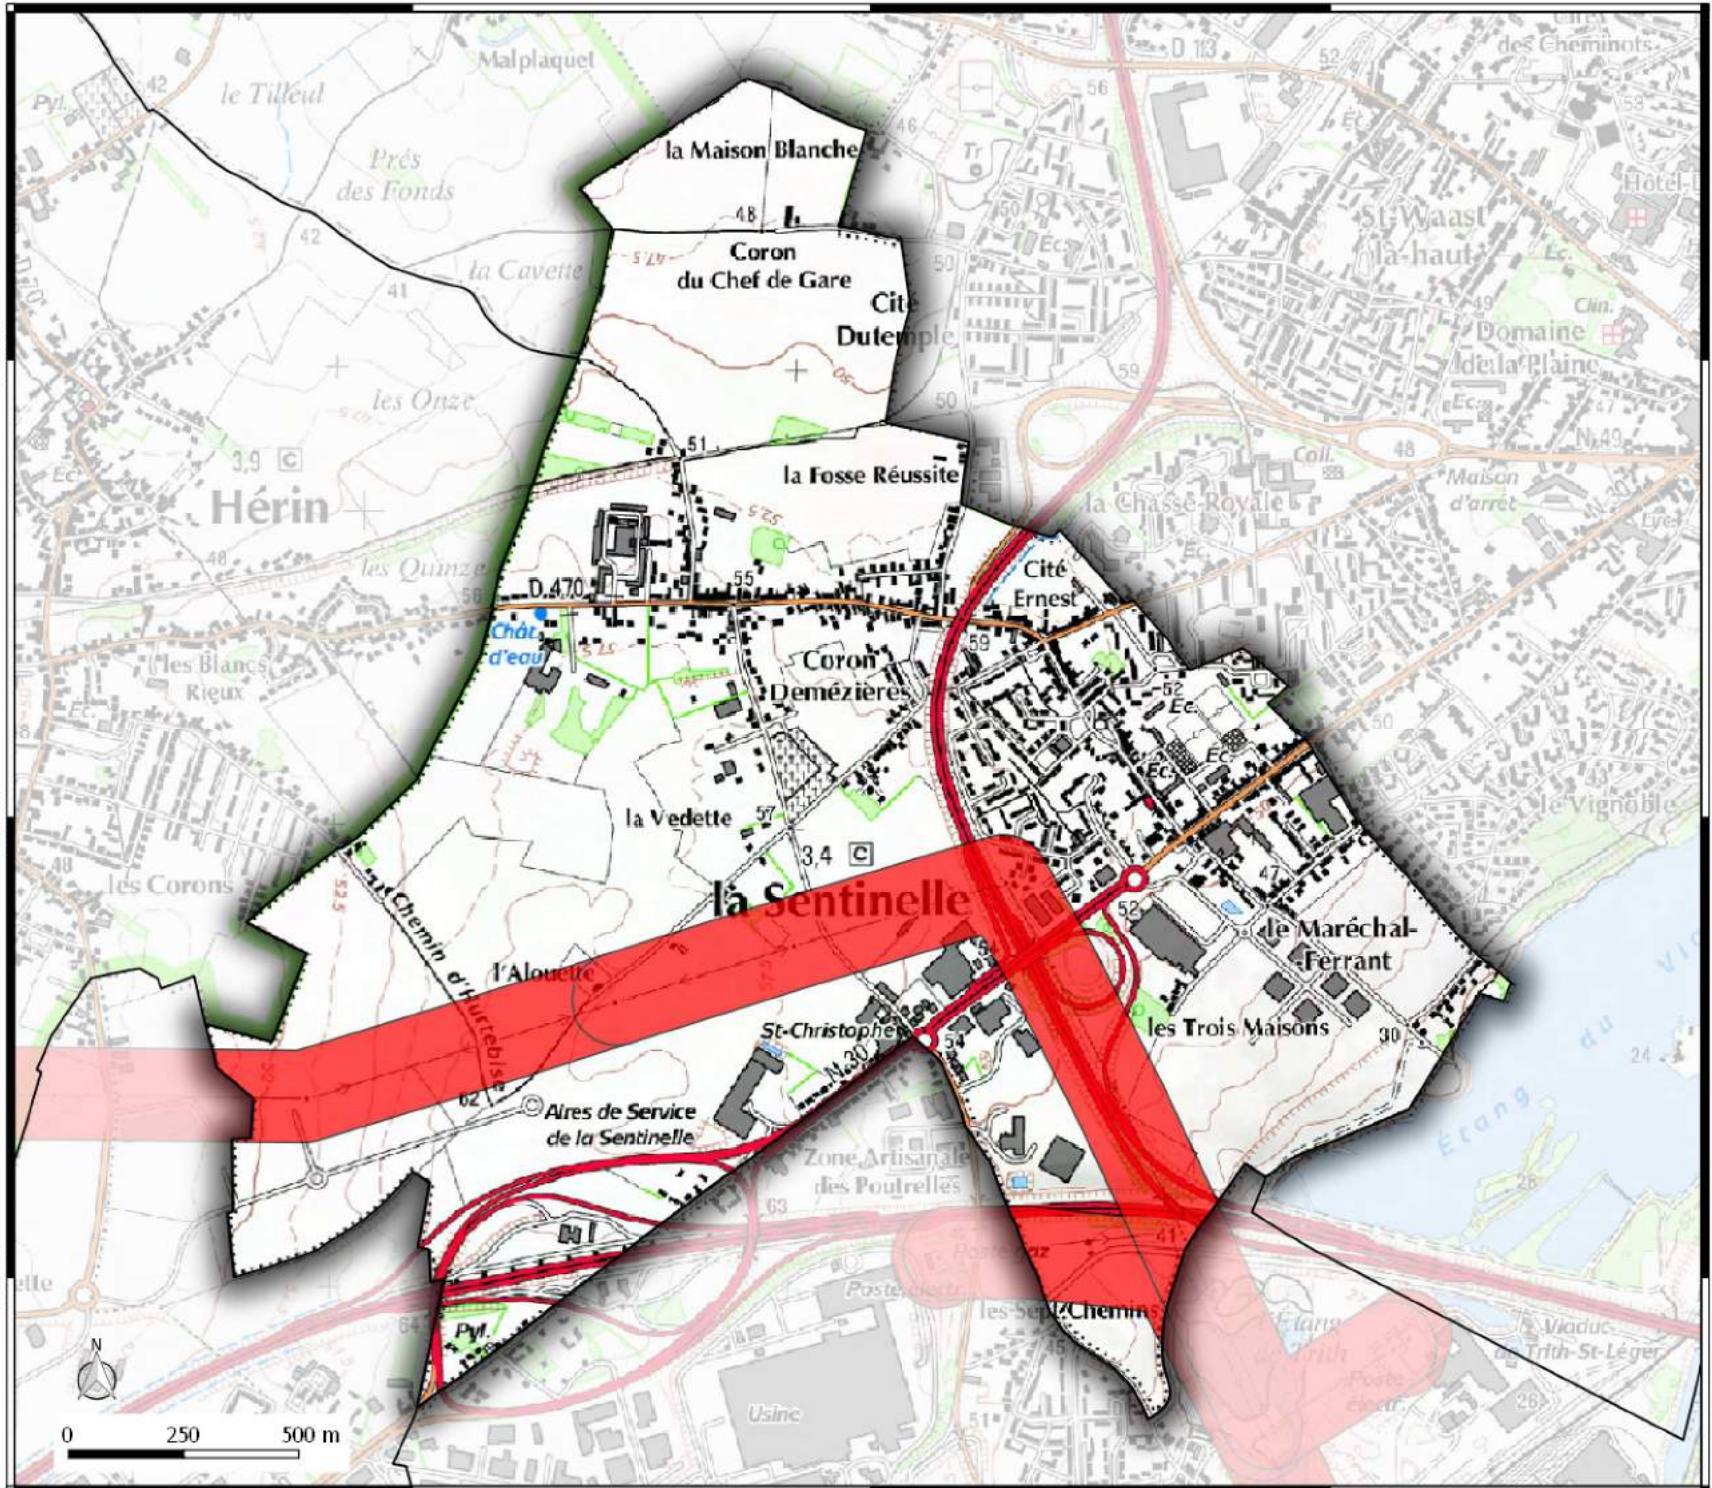

Zone de prudence autour des lignes électriques commune de **LA SENTINELLE**

Légende

 Emprise Zone de prudence
autour des lignes électriques

7029000

7028000

7027000

0 250 500 m

**Direction
Départementale
des Territoires
et de la Mer du Nord
D.D.T.M 59**