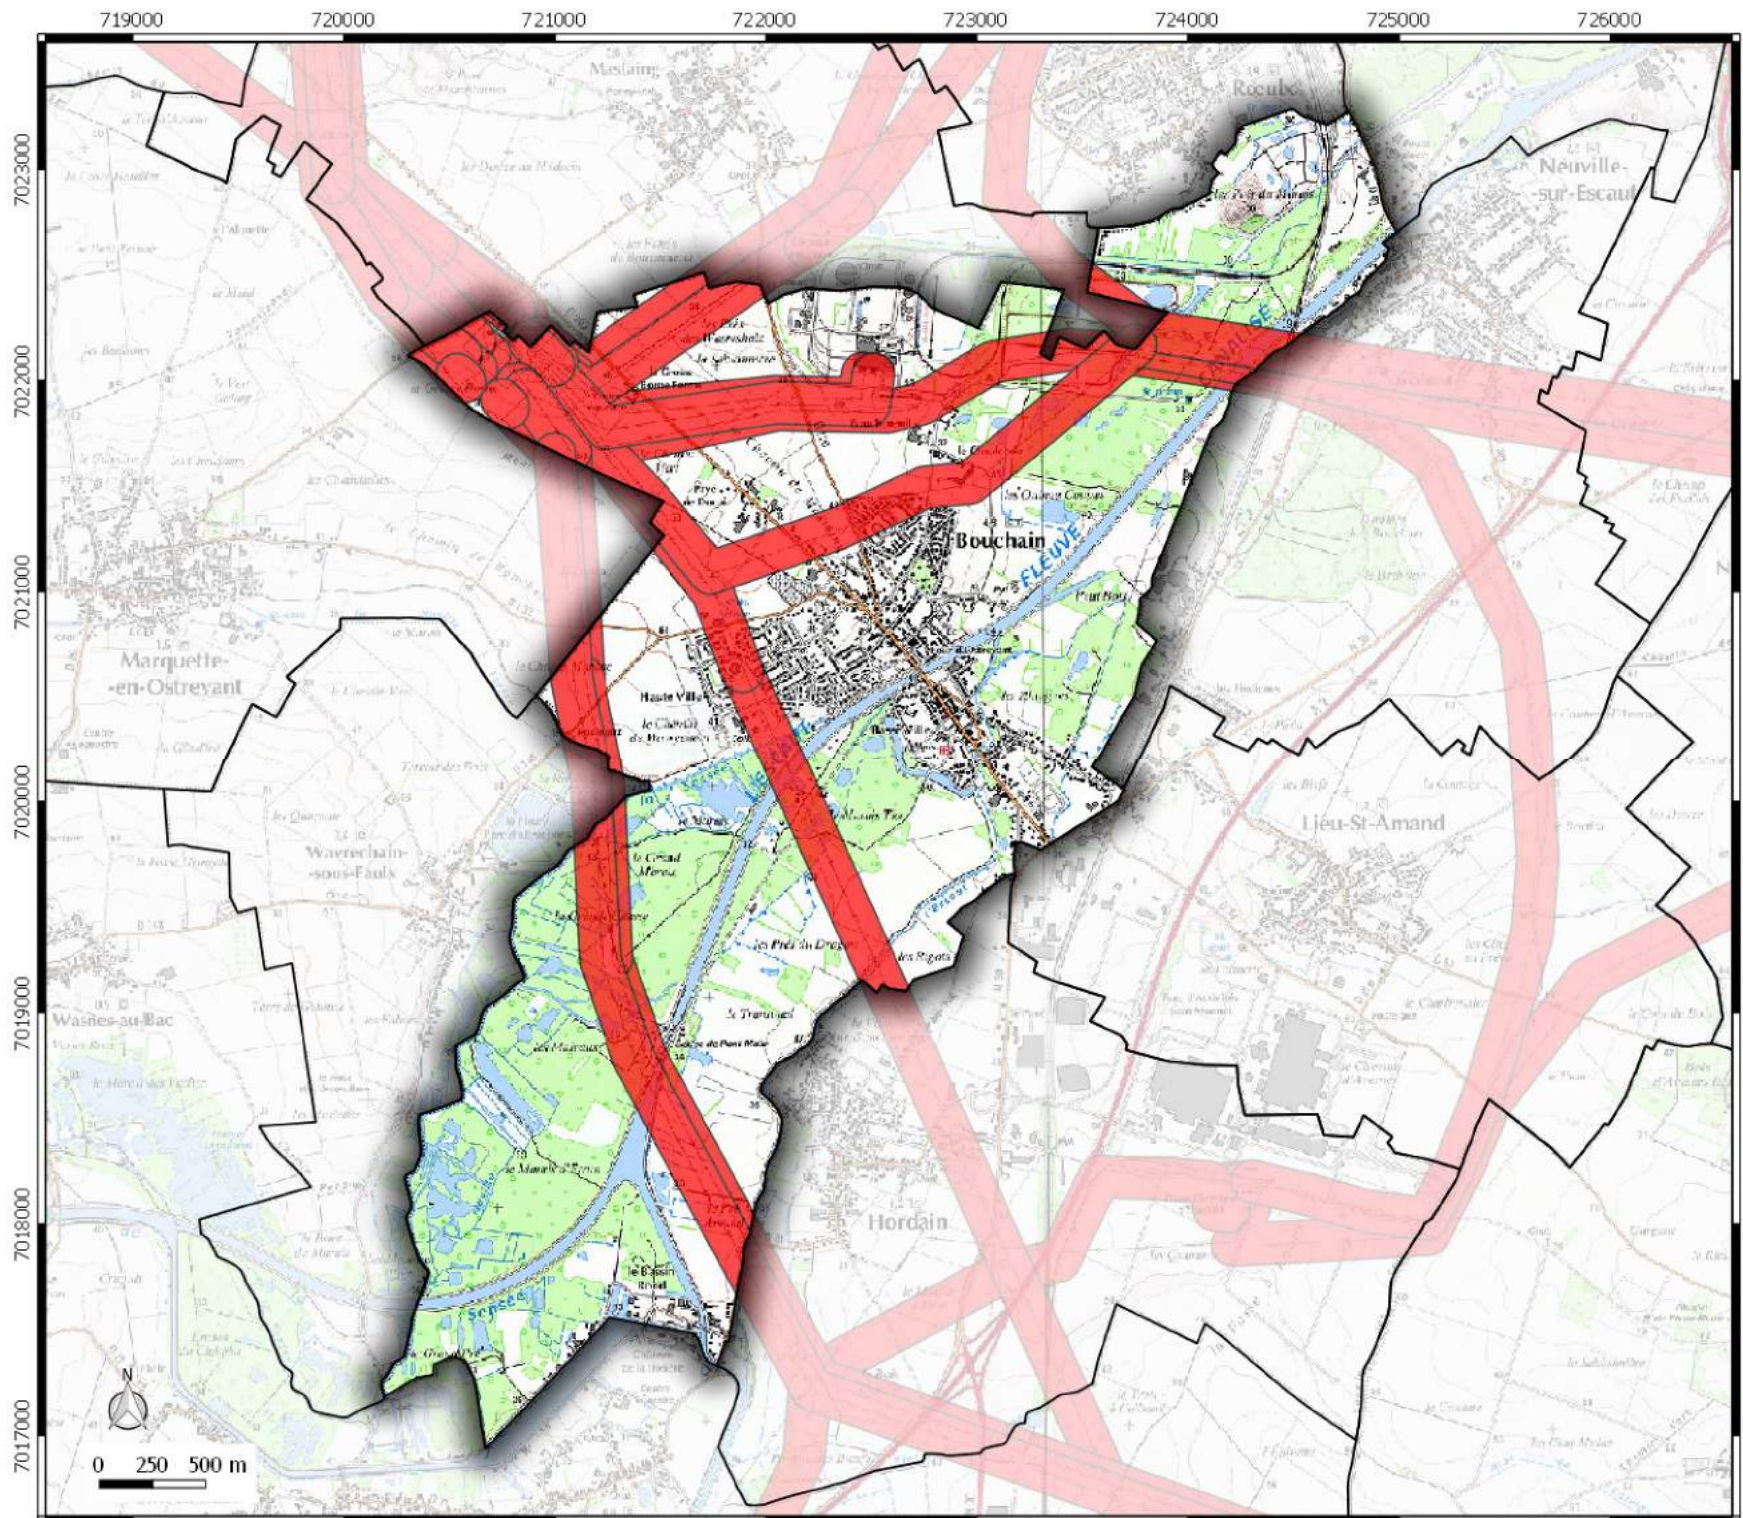

Date de mise à jour : 15/03/2016

**Direction
Départementale
des Territoires
et de la Mer du Nord**
D.D.T.M 59

Service Urbanisme et Connaissances des Territoires
Pôle Gestion et valorisation des données

**Zone de prudence
autour des lignes
électriques**
commune de
BOUCHAIN

Légende

 Emprise Zone de prudence
autour des lignes électriques

Date de mise à jour : 15/03/2016

Zone de prudence autour des lignes électriques commune de **WALLERS**

Légende
 Emprise Zone de prudence
autour des lignes électriques