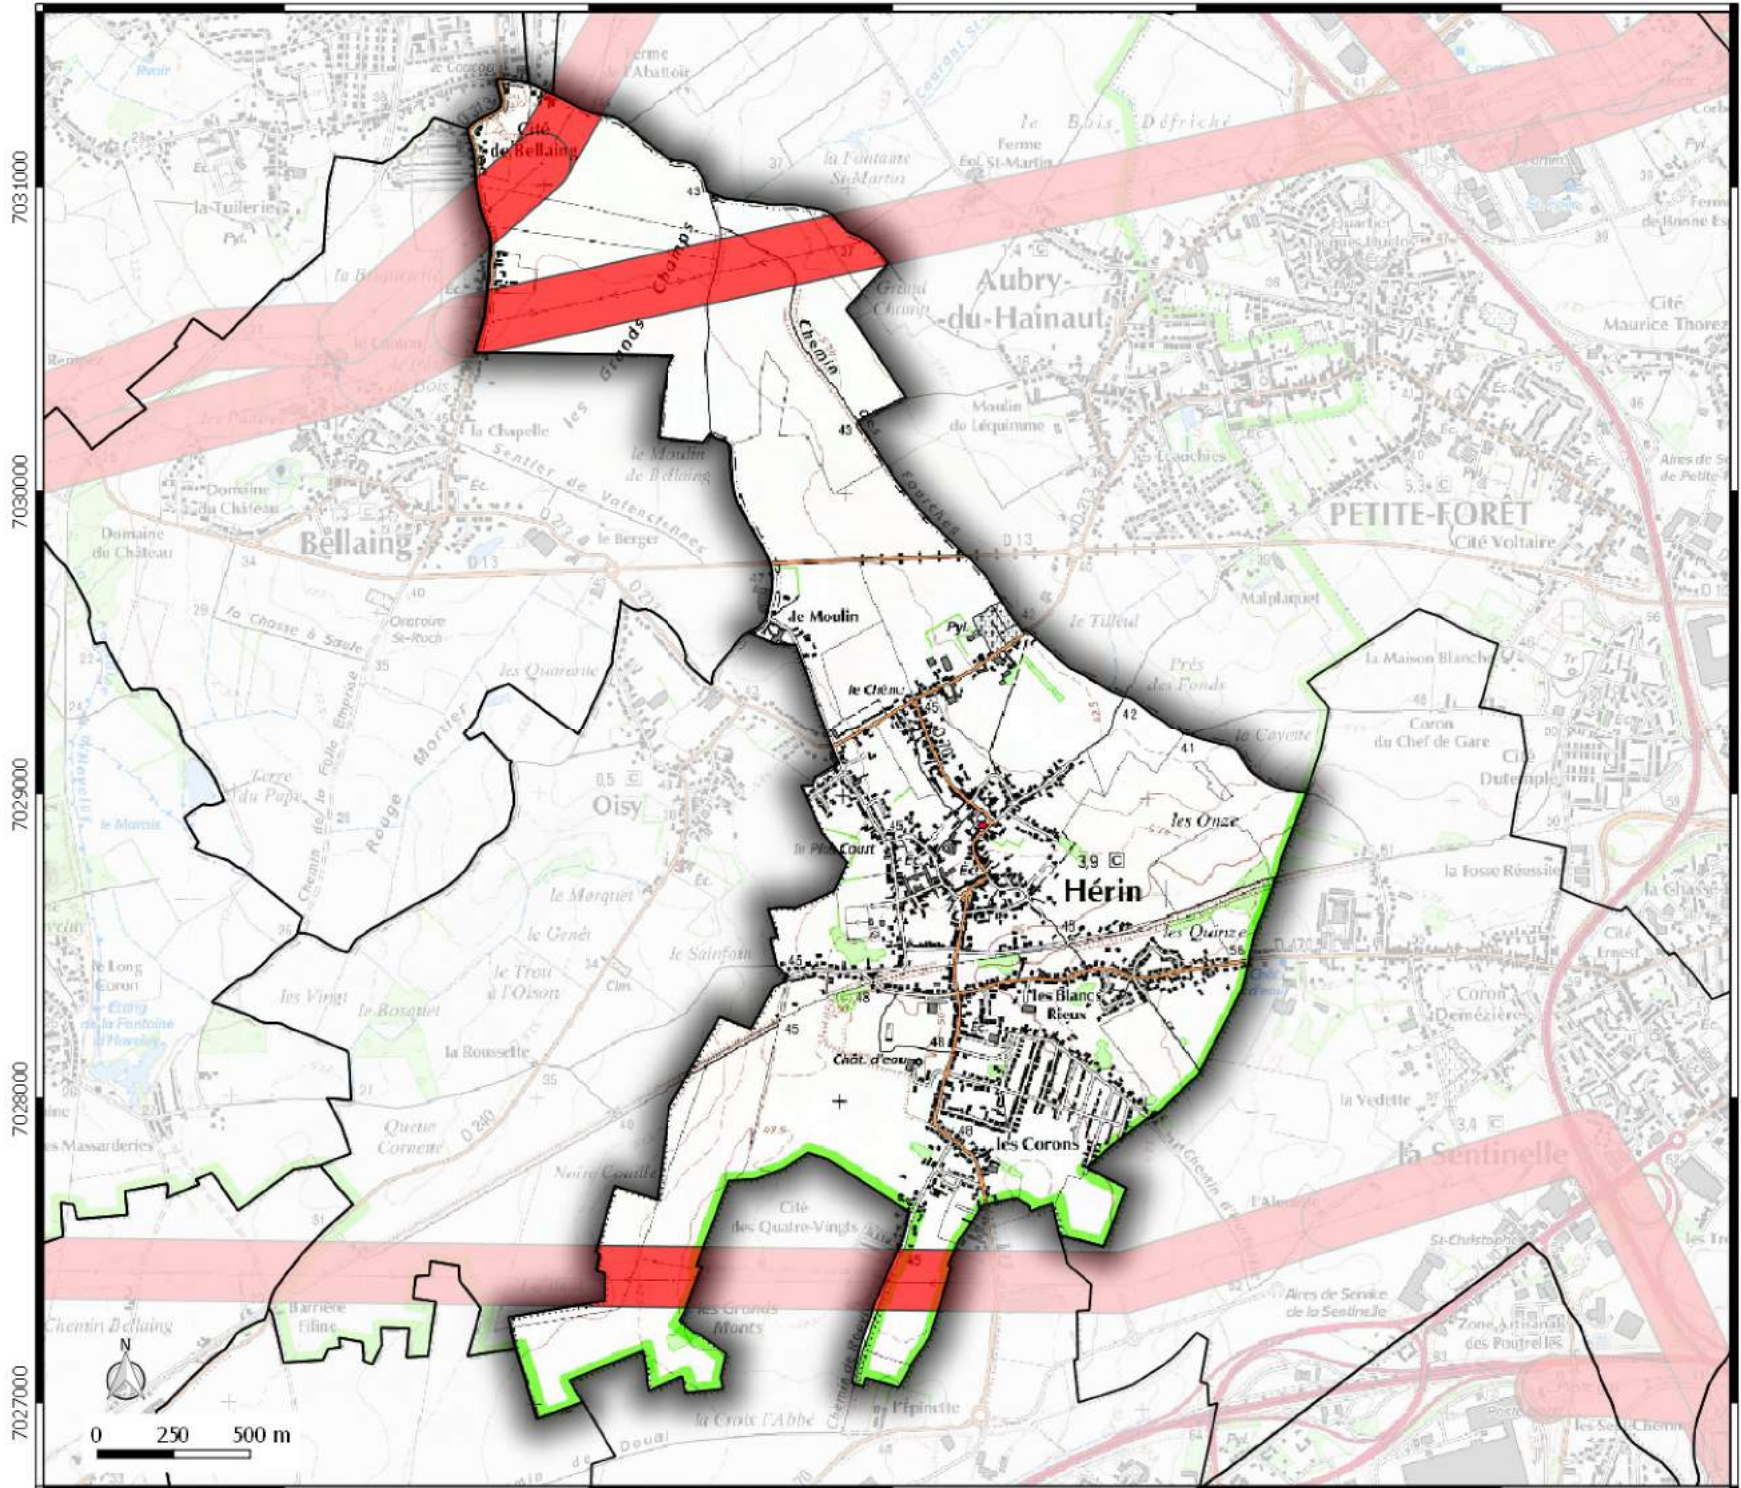

730000

731000

732000

733000

734000

Direction
Départementale
des Territoires
et de la Mer du Nord
D.D.T.M 59

Service Urbanisme et Connaissances des Territoires
Pôle Gestion et valorisation des données

Zone de prudence autour des lignes électriques commune de **HERIN**

Légende

Emprise Zone de prudence
autour des lignes électriques