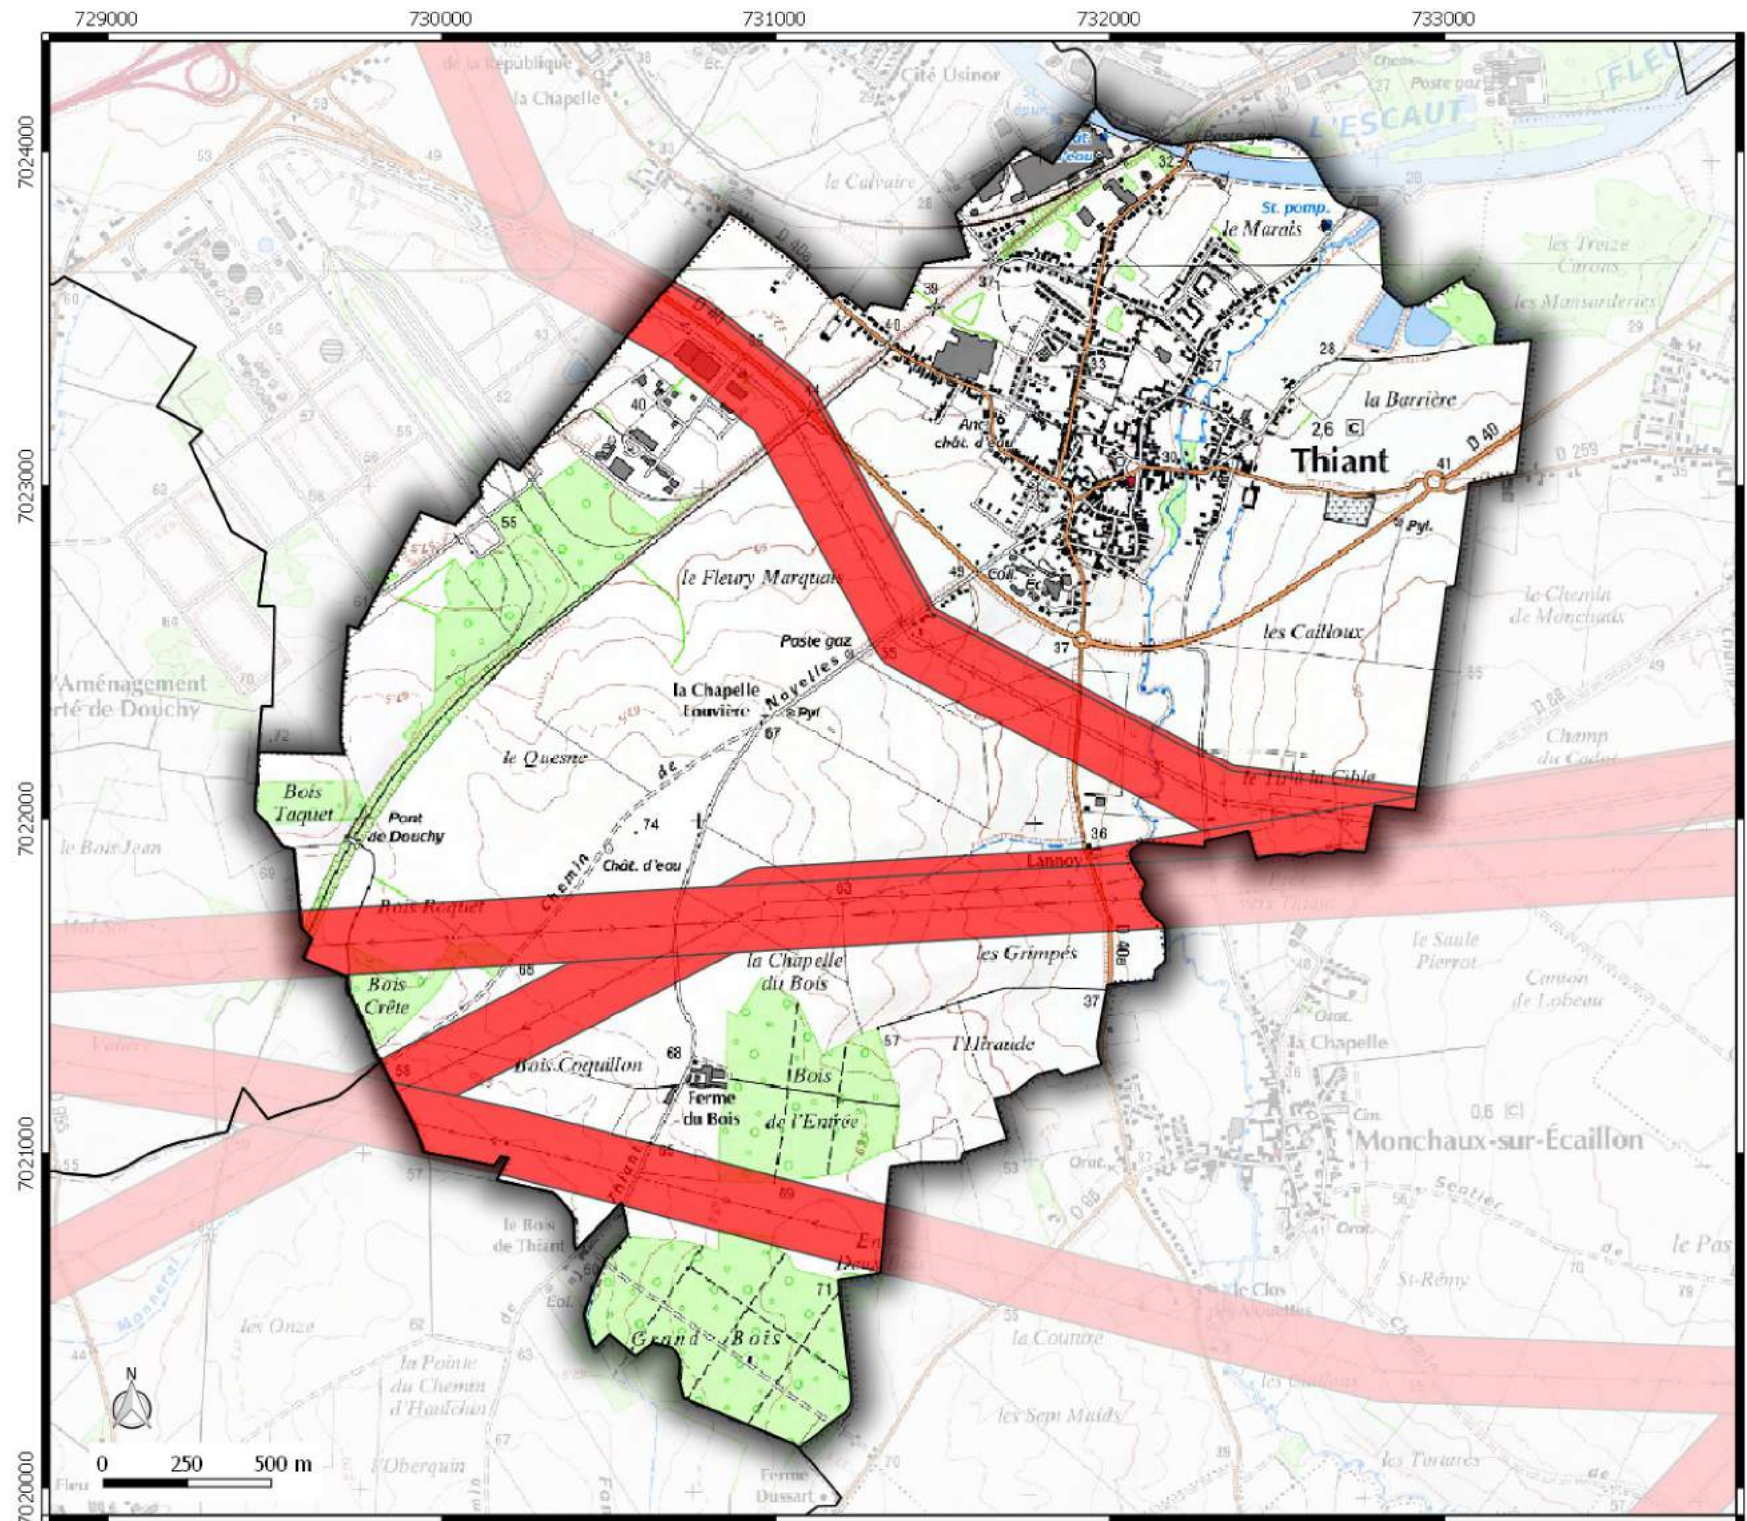

Légende
 Emprise Zone de prudence
autour des lignes électriques

Date de mise à jour : 15/03/2016

**Direction
Départementale
des Territoires
et de la Mer du Nord**
D.D.T.M 59

Service Urbanisme et Connaissances des Territoires
 Pôle Gestion et valorisation des données