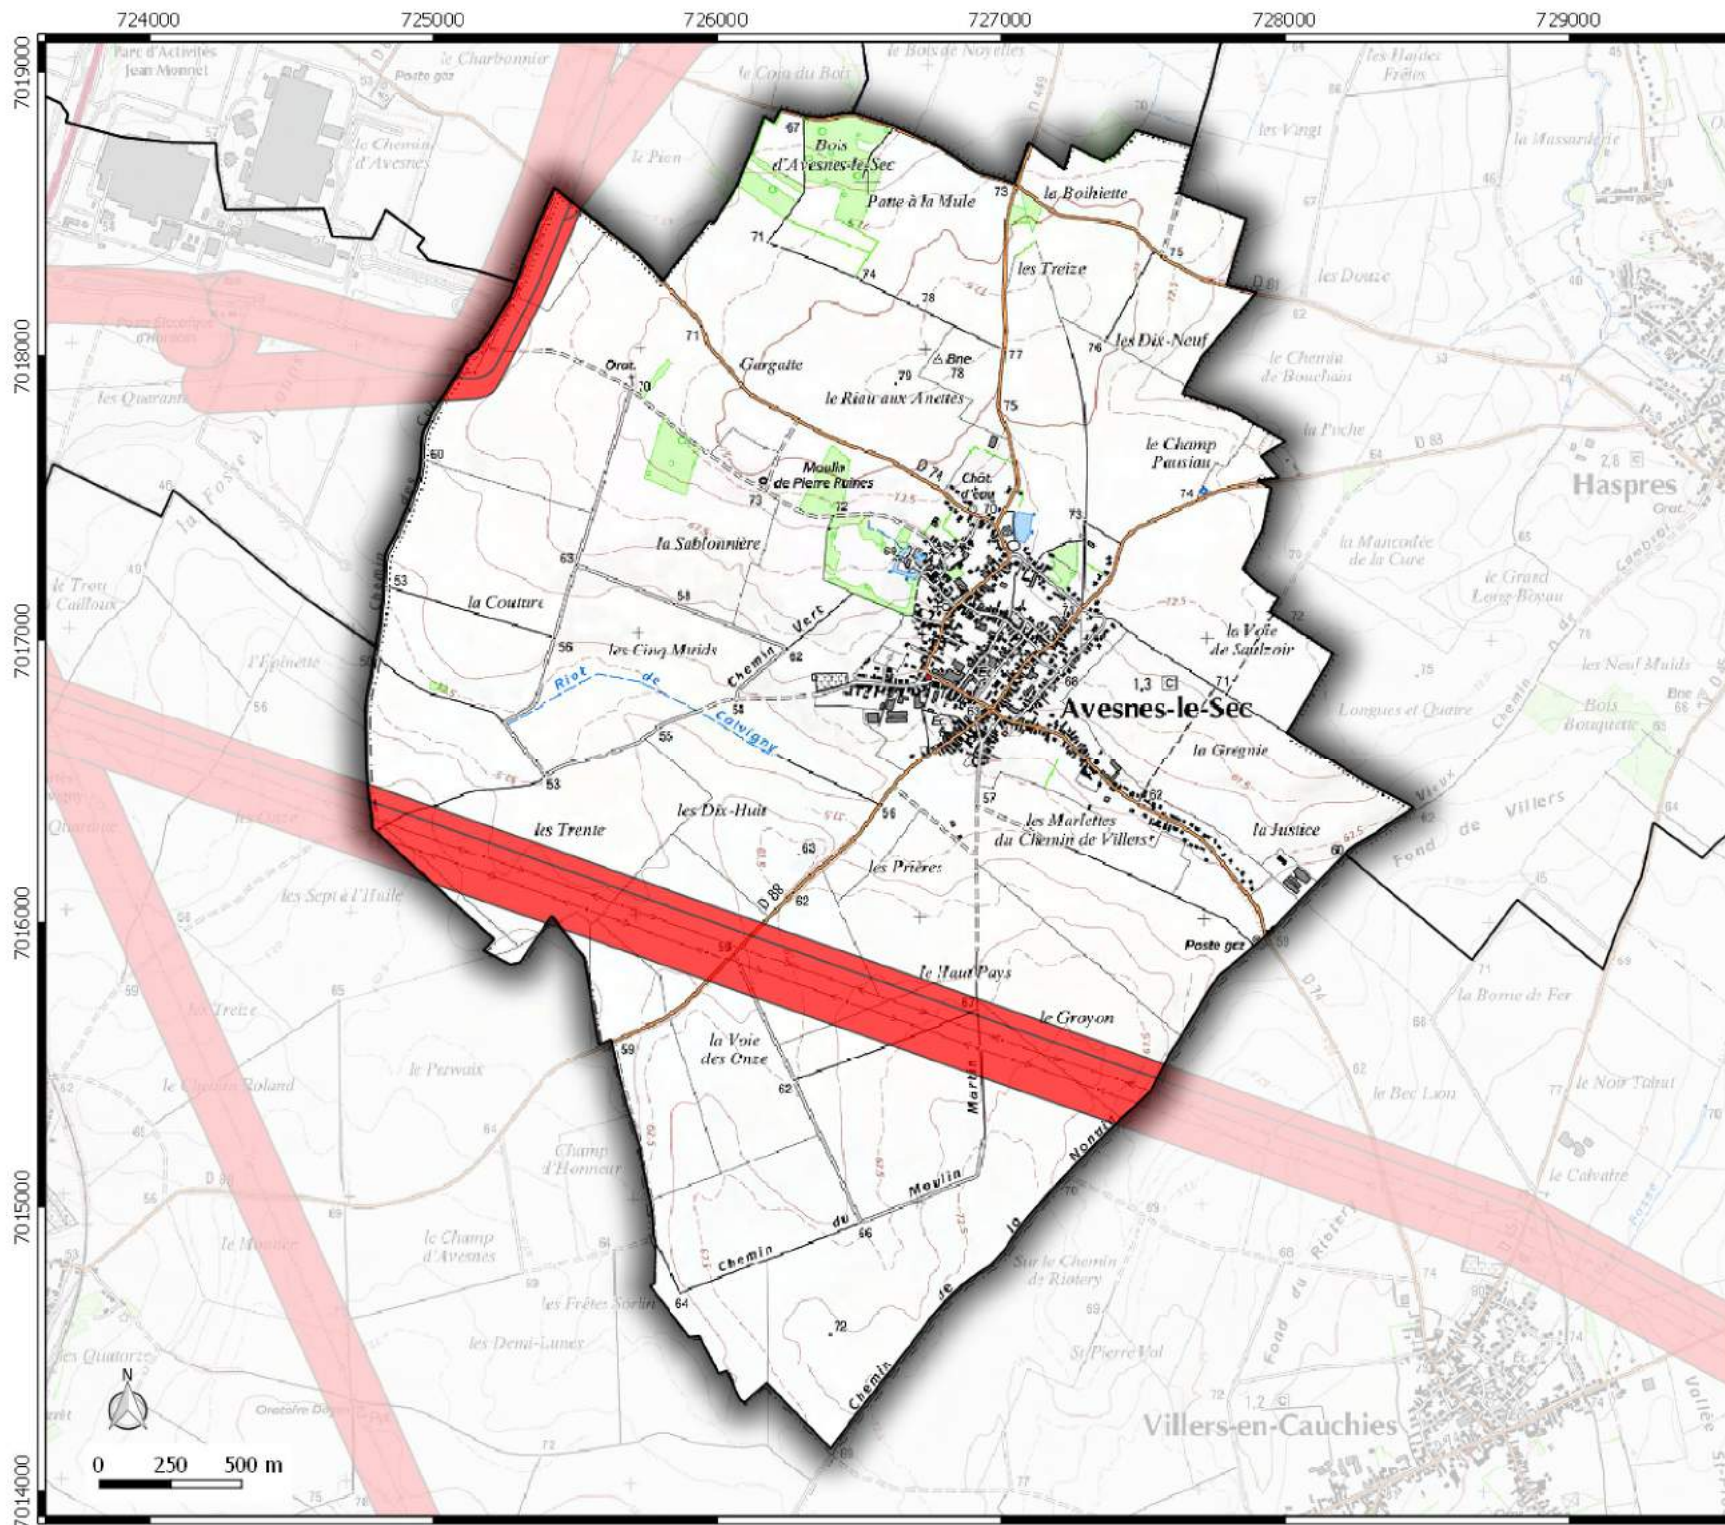

Légende
 Emprise Zone de prudence
autour des lignes électriques

Date de mise à jour : 15/03/2016

Zone de prudence autour des lignes électriques

commune de
AVESNES-LE-SEC

Légende

 Emprise Zone de prudence
autour des lignes électriques

**Direction
Départementale
des Territoires
et de la Mer du Nord**
D.D.T.M 59

Service Urbanisme et Connaissances des Territoires
Pôle Gestion et valorisation des données

**Zone de prudence
autour des lignes
électriques**
commune de
BELLAING