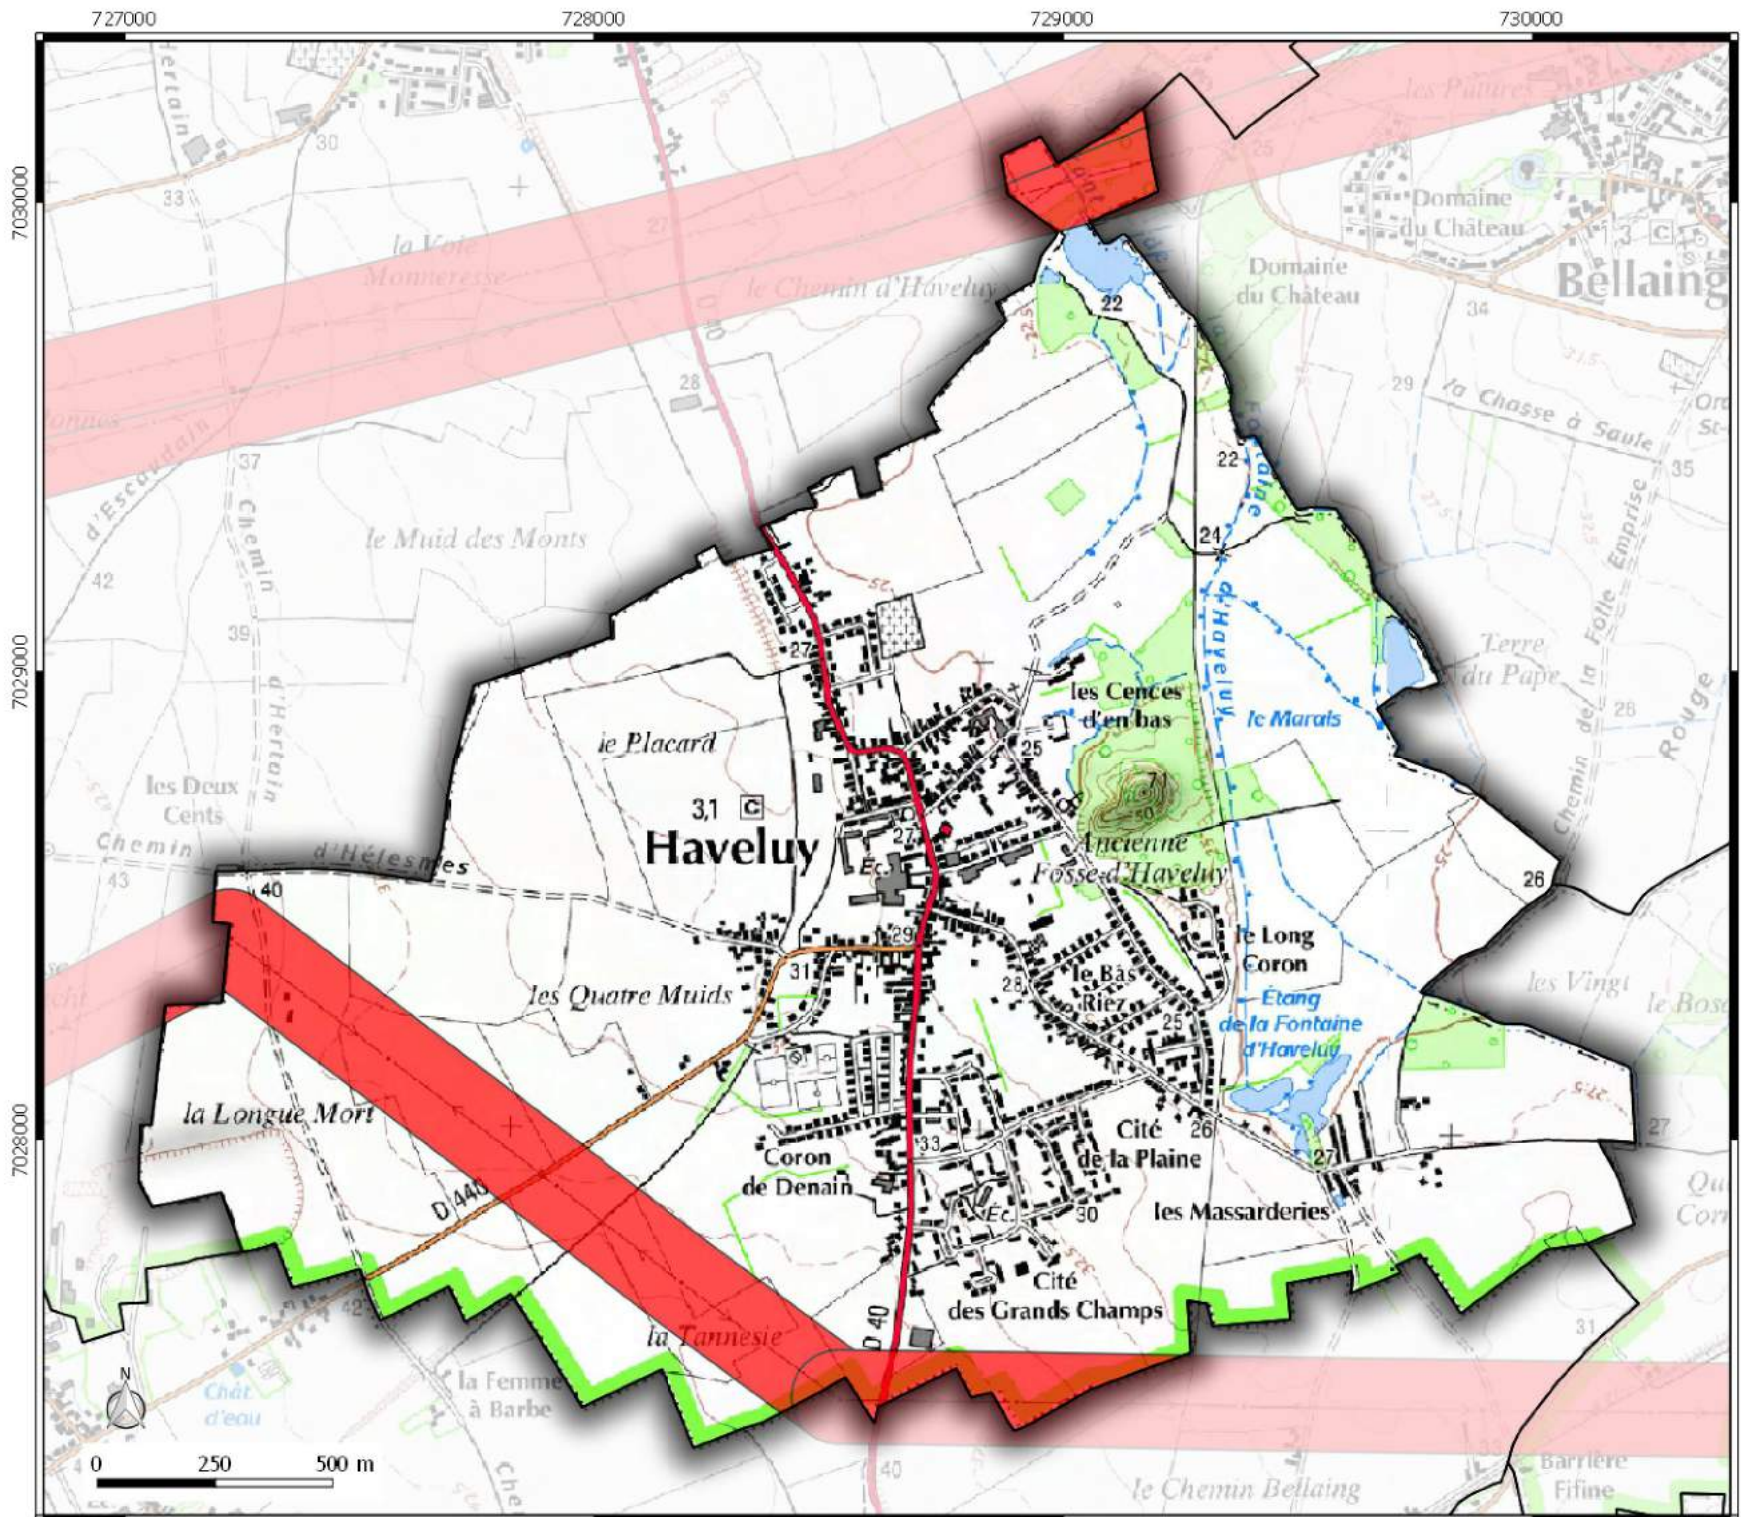

**Direction
Départementale
des Territoires
et de la Mer du Nord**
D.D.T.M 59

Service Urbanisme et Connaissances des Territoires
Pôle Gestion et valorisation des données

**Zone de prudence
autour des lignes
électriques**
commune de
HAVELUY

Légende
Emprise Zone de prudence
autour des lignes électriques

Date de mise à jour : 15/03/2016