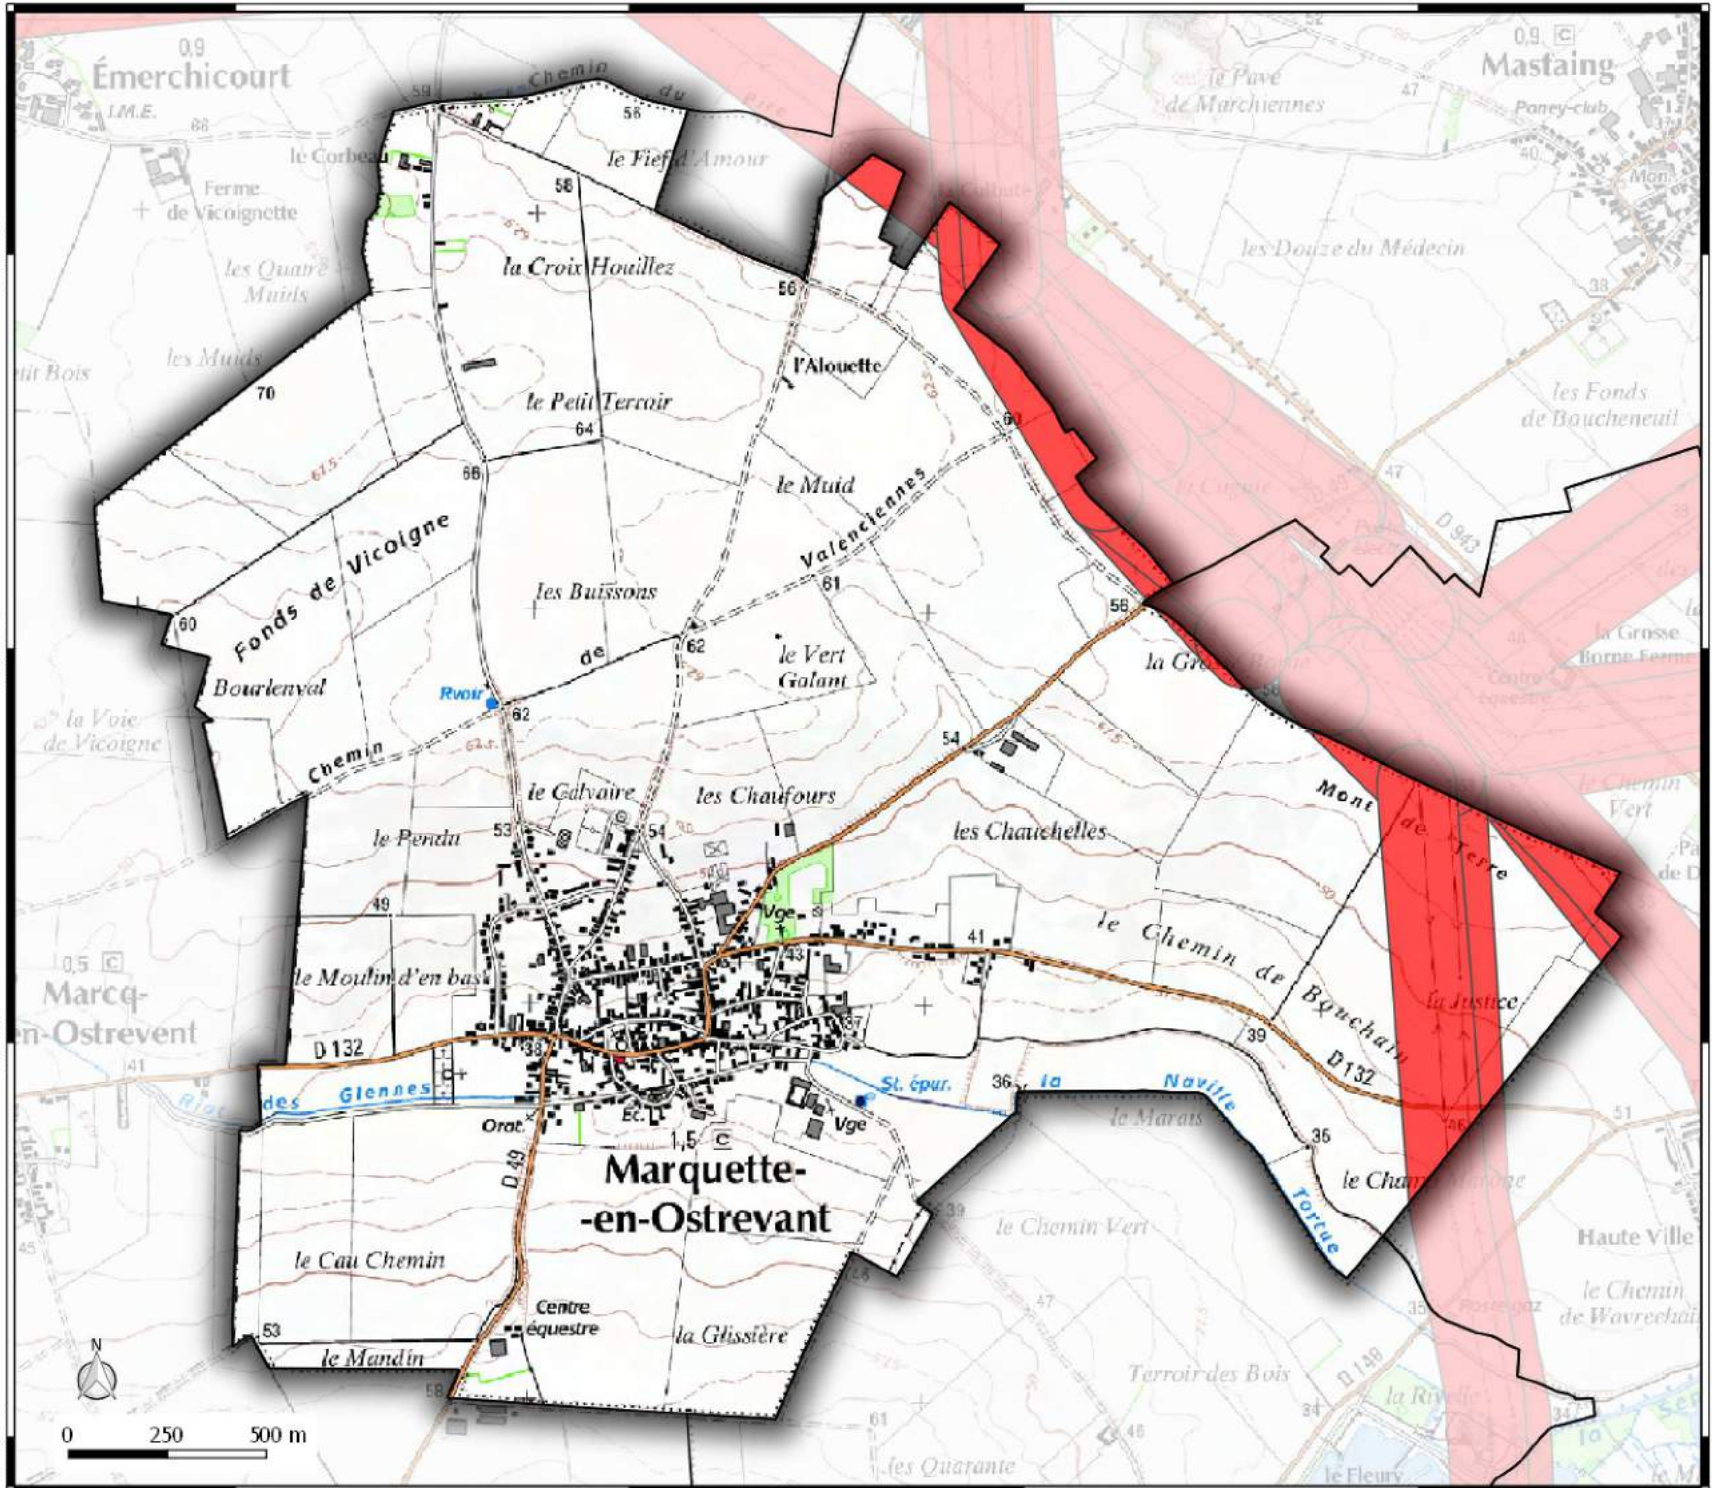

Légende

 Emprise Zone de prudence
autour des lignes électriques

7023000

7022000

7021000

7020000

Zone de prudence autour des lignes électriques commune de **HELESMES**

Légende
 Emprise Zone de prudence
autour des lignes électriques