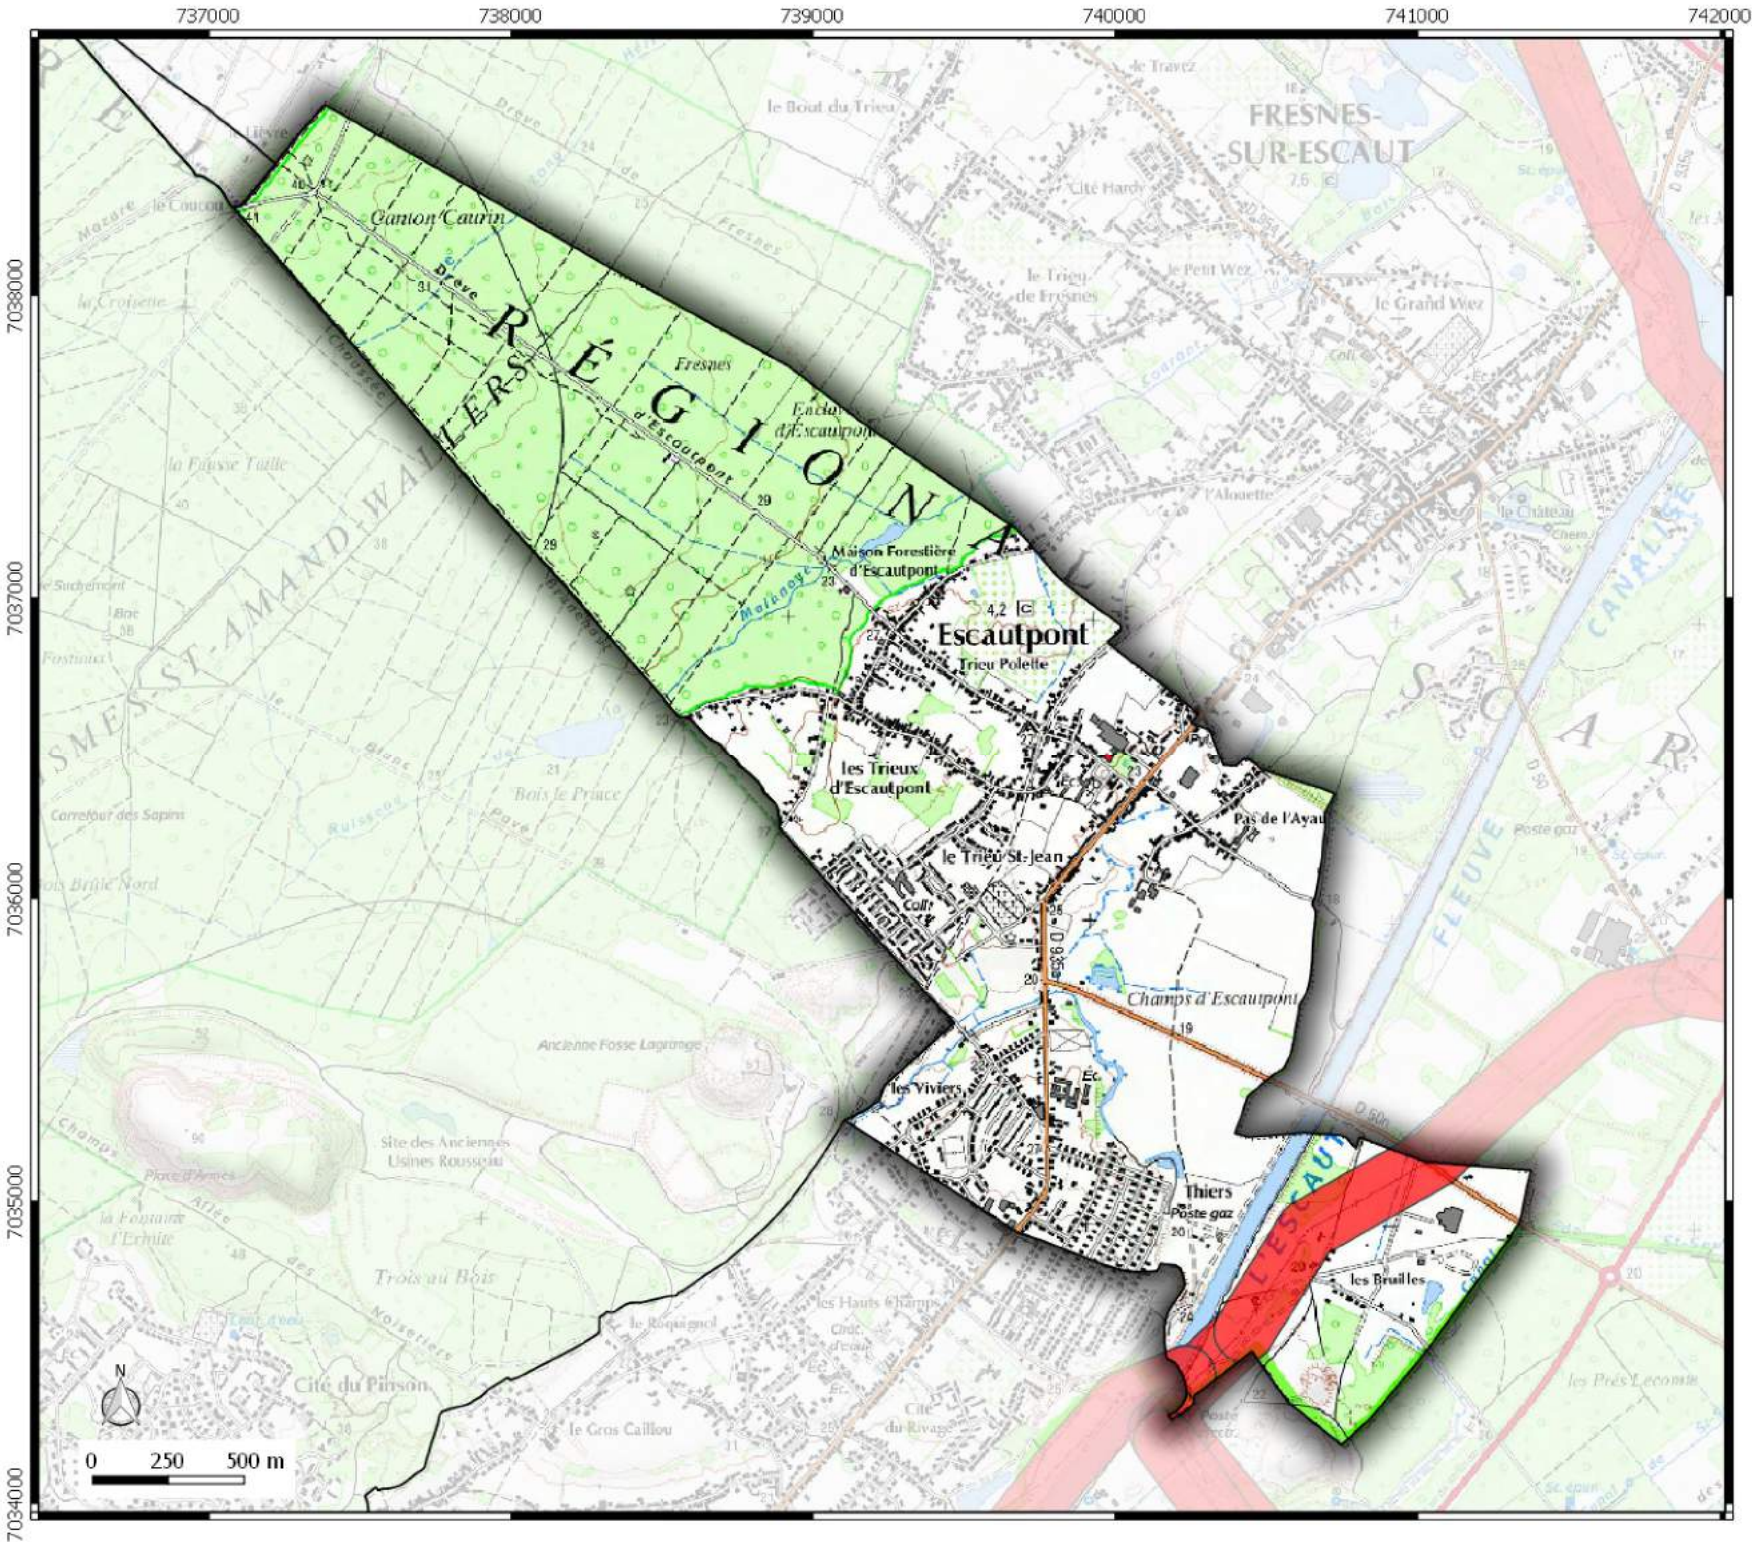

**Direction
Départementale
des Territoires
et de la Mer du Nord**
D.D.T.M 59

Service Urbanisme et Connaissances des Territoires
Pôle Gestion et valorisation des données

**Zone de prudence
autour des lignes
électriques**
commune de
ESCAUTPONT

Légende
Emprise Zone de prudence
autour des lignes électriques

Date de mise à jour : 15/03/2016