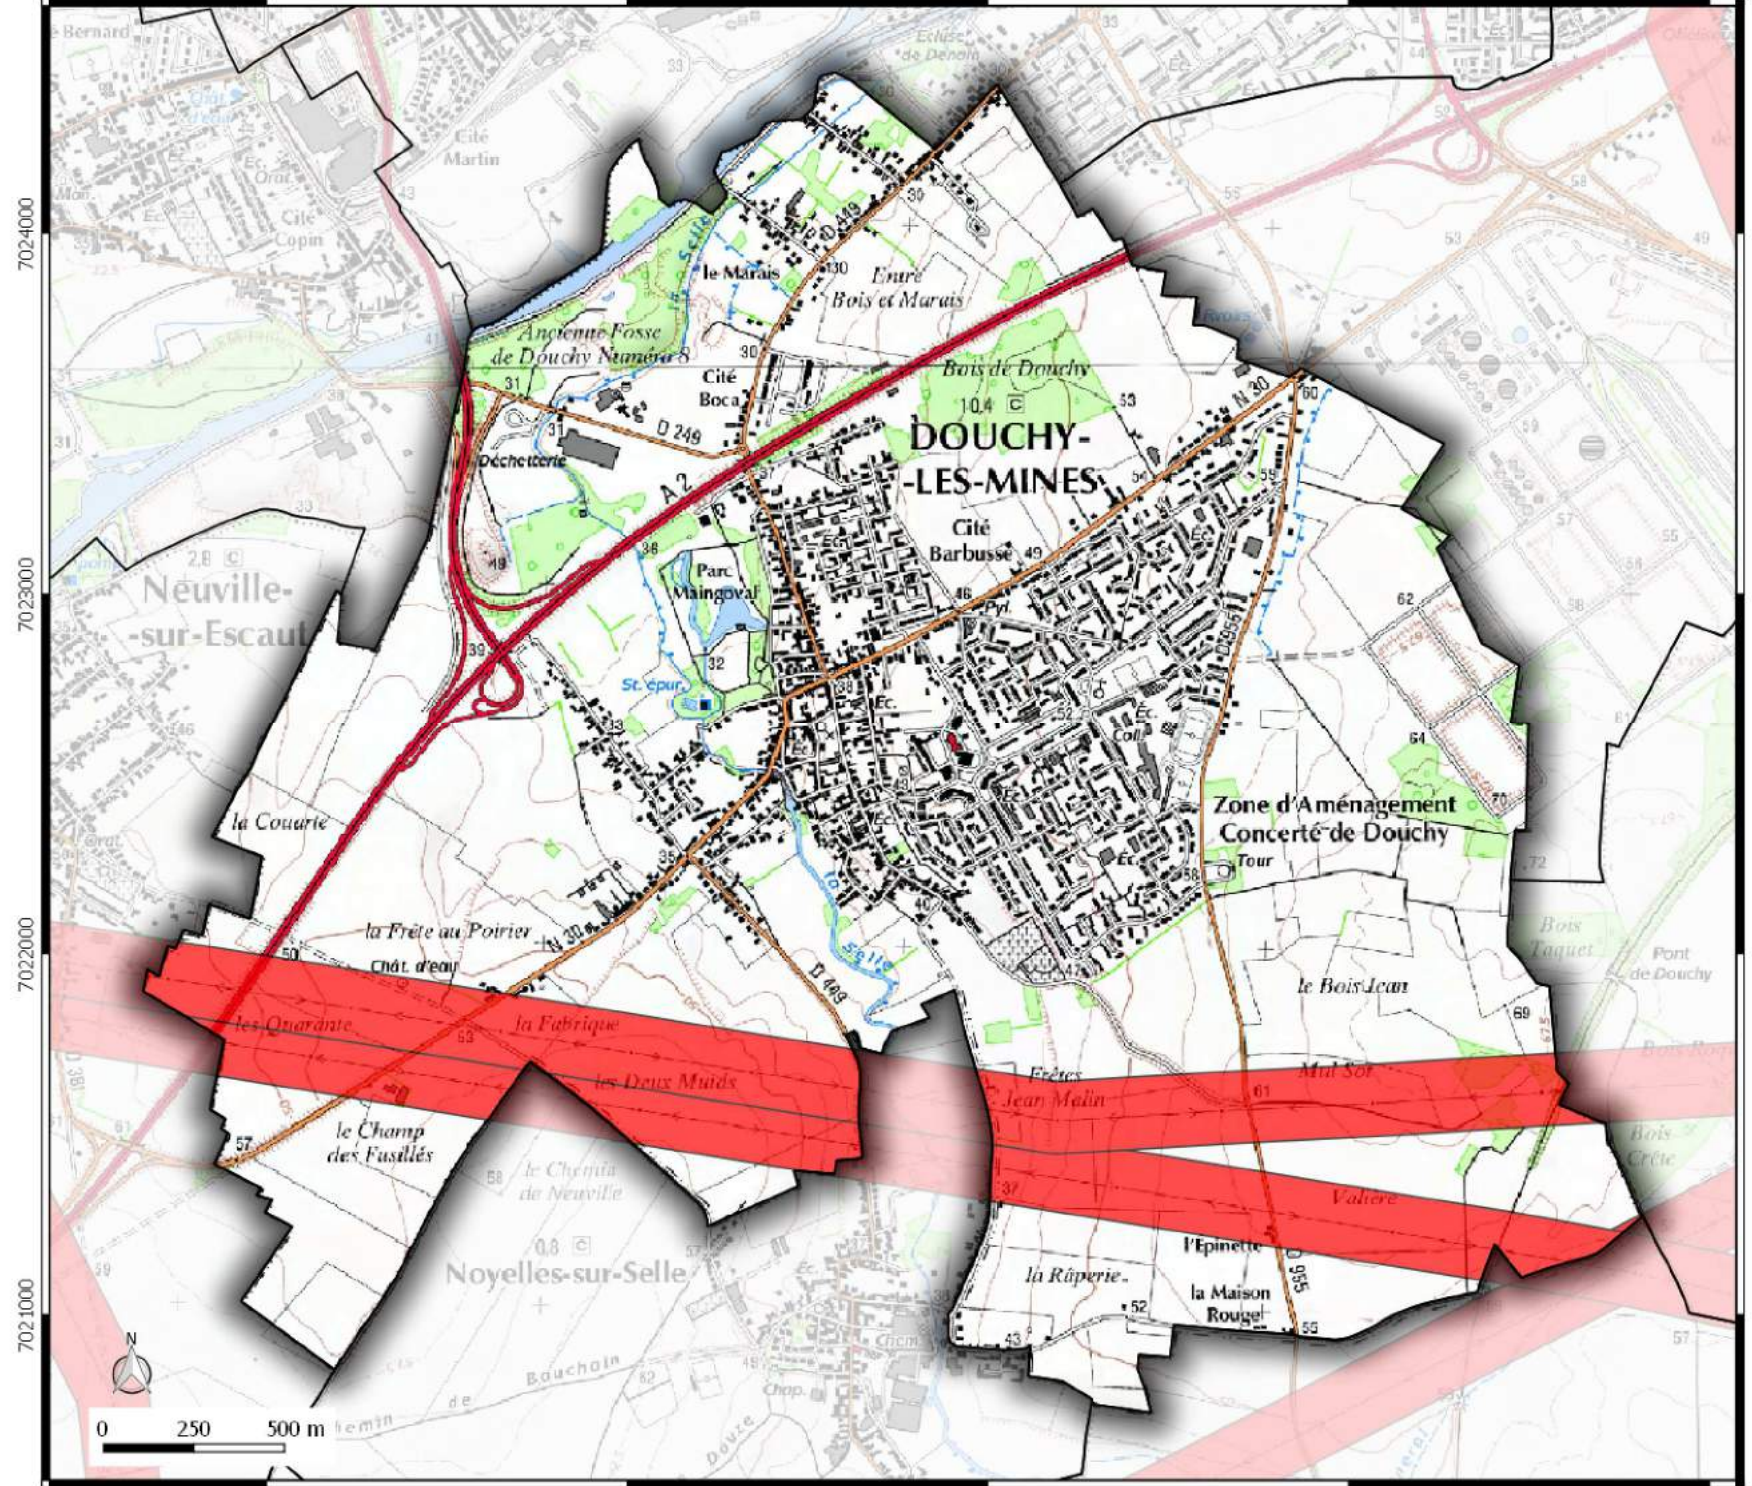

Direction
Départementale
des Territoires
et de la Mer du Nord
D.D.T.M 59

Service Urbanisme et Connaissances des Territoires
Pôle Gestion et valorisation des données

Zone de prudence autour des lignes électriques

commune de
**DOUCHY-LES-
MINES**

Légende
 Emprise Zone de prudence
autour des lignes électriques

7024000
7023000
7022000
7021000