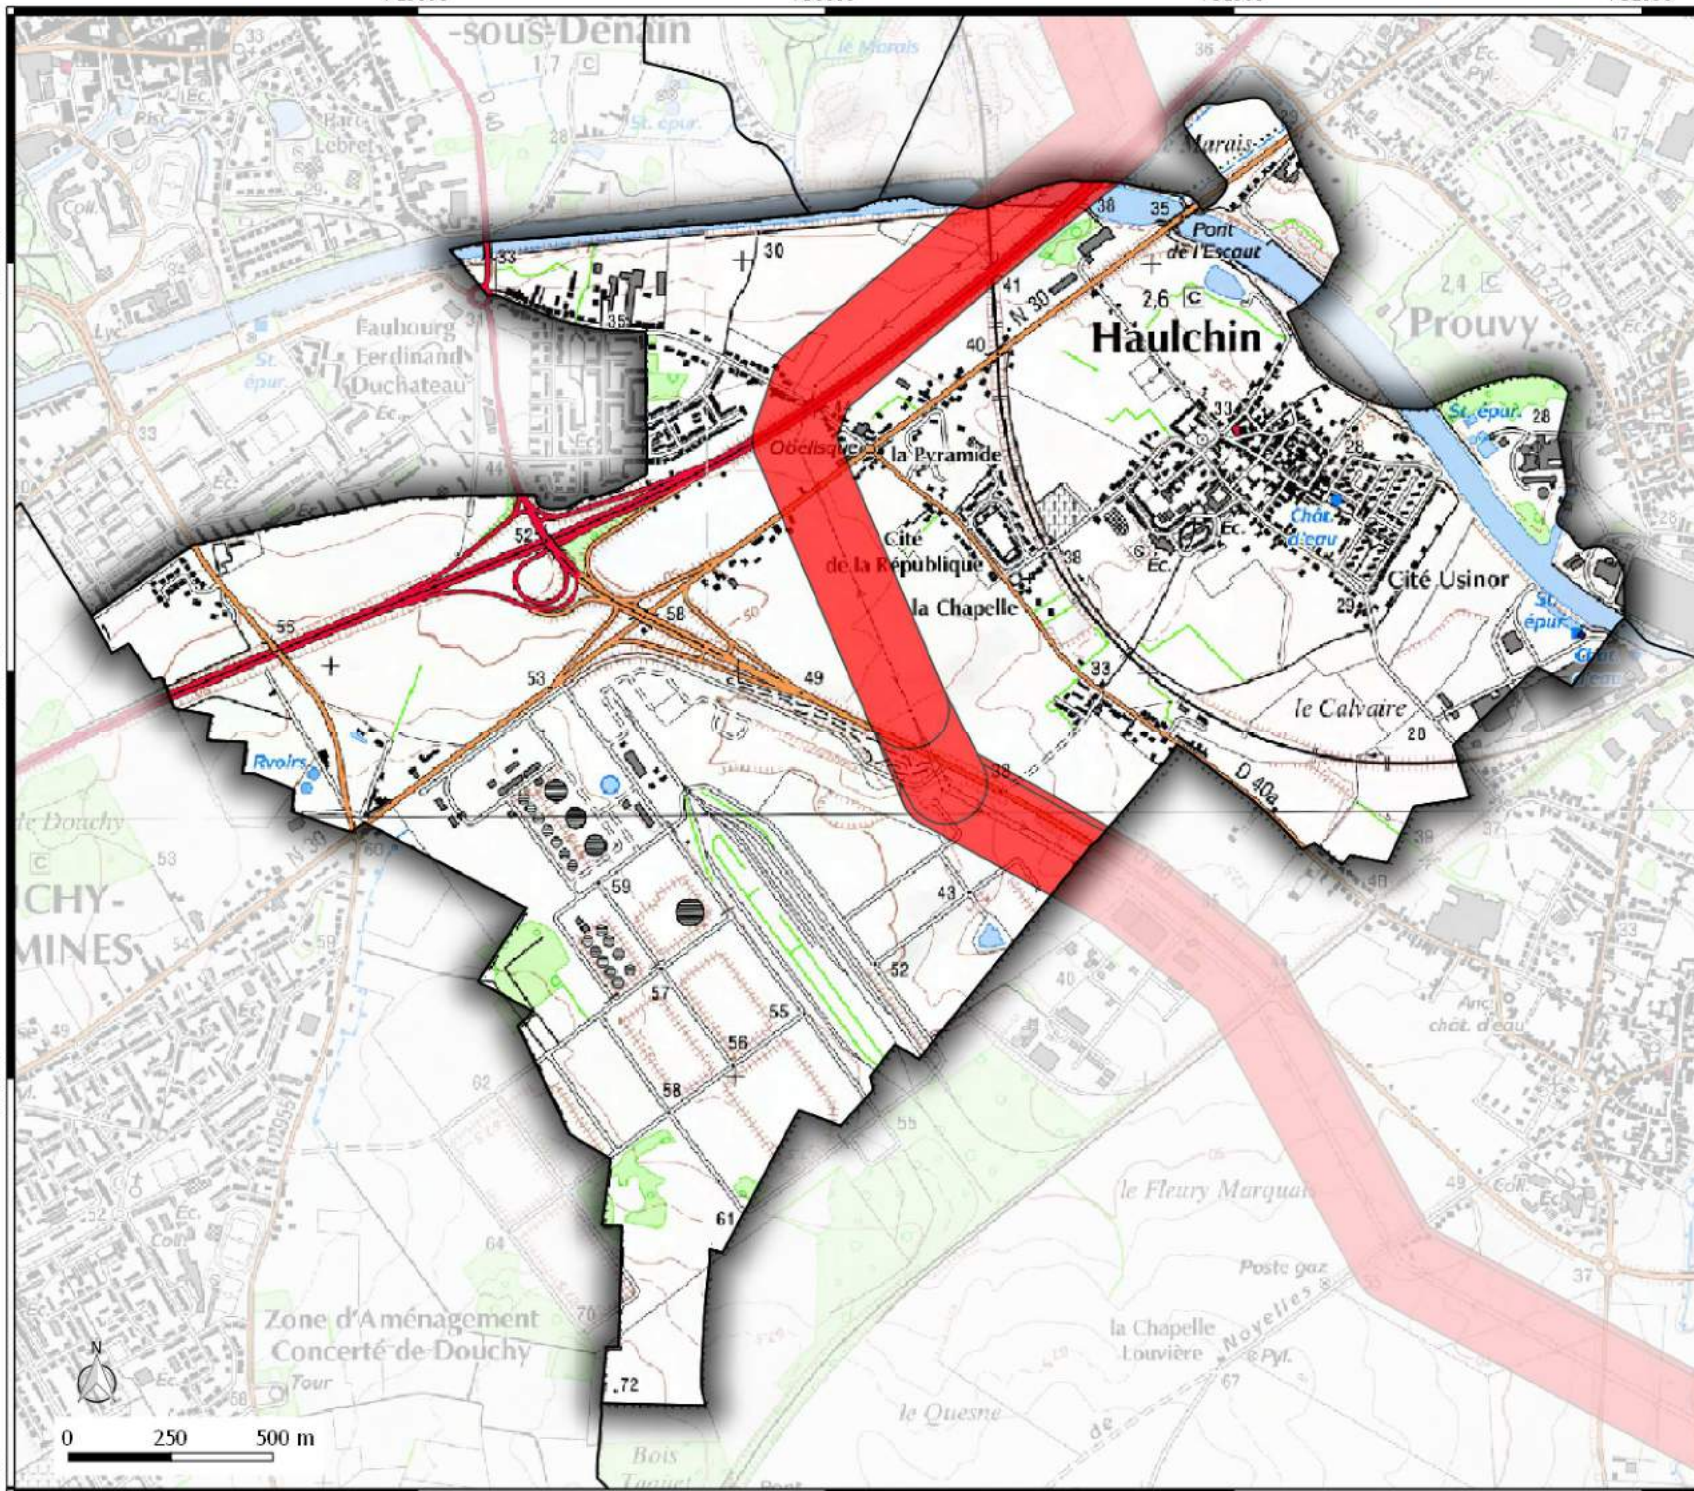

Direction
Départementale
des Territoires
et de la Mer du Nord
D.D.T.M 59

Service Urbanisme et Connaissances des Territoires
Pôle Gestion et valorisation des données

Zone de prudence autour des lignes électriques commune de **HAULCHIN**

Légende

Emprise Zone de prudence
autour des lignes électriques

729000

730000

731000

732000

7025000

7024000

7023000

7022000